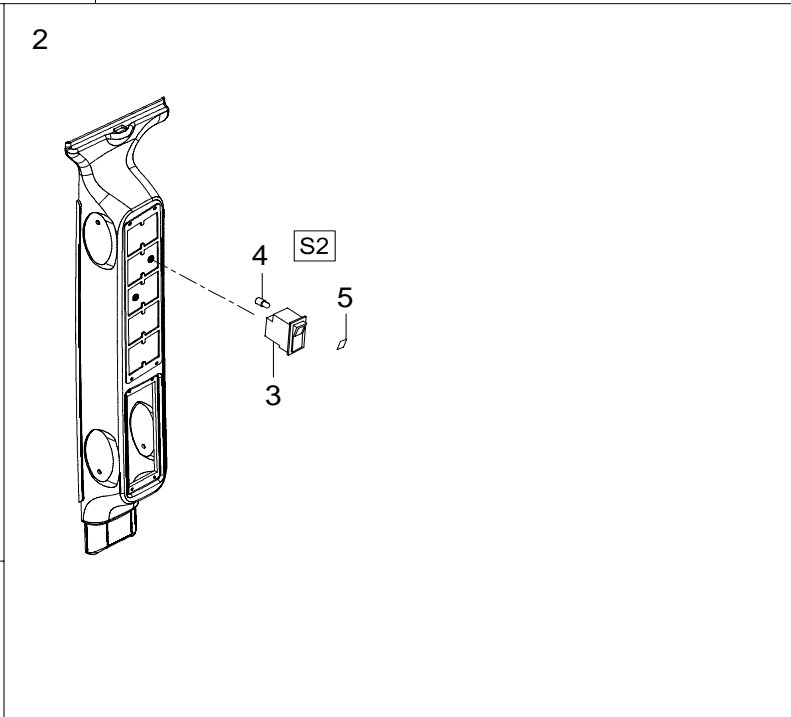

VALVONTA
PYSÄYTYSLAITE
(LISÄVARUSTE)

KONTROLLSTOPP (EXTRA
UTRUSTNING)
CONTROL STOP
(OPTIONAL EQUIPMENT)

KONTROLLESTOP
(EXTRAZUBEHÖR)

ARRET ELECTRIQUE
(EQUIPEMENT
OPTIONNEL)

89-41

14.3.2008
N82h, N92h

1

TUNNUSKILVEN VALO (LISÄVARUSTE)	NUMMERBELYSNING (EXTRA UTRUSTNING)	LIGHT, NUMBER PLATE (OPTIONAL EQUIPMENT)	LICHT, NUMMERSCHILD (EXTRAZUBEHÖR)	FEU, PLAQUE D'IMMATICULATION (EQUIPEMENT OPTIONNEL)	89-47 14.3.2008 N82h, N92h
------------------------------------	---------------------------------------	---	---------------------------------------	--	--------------------------------------