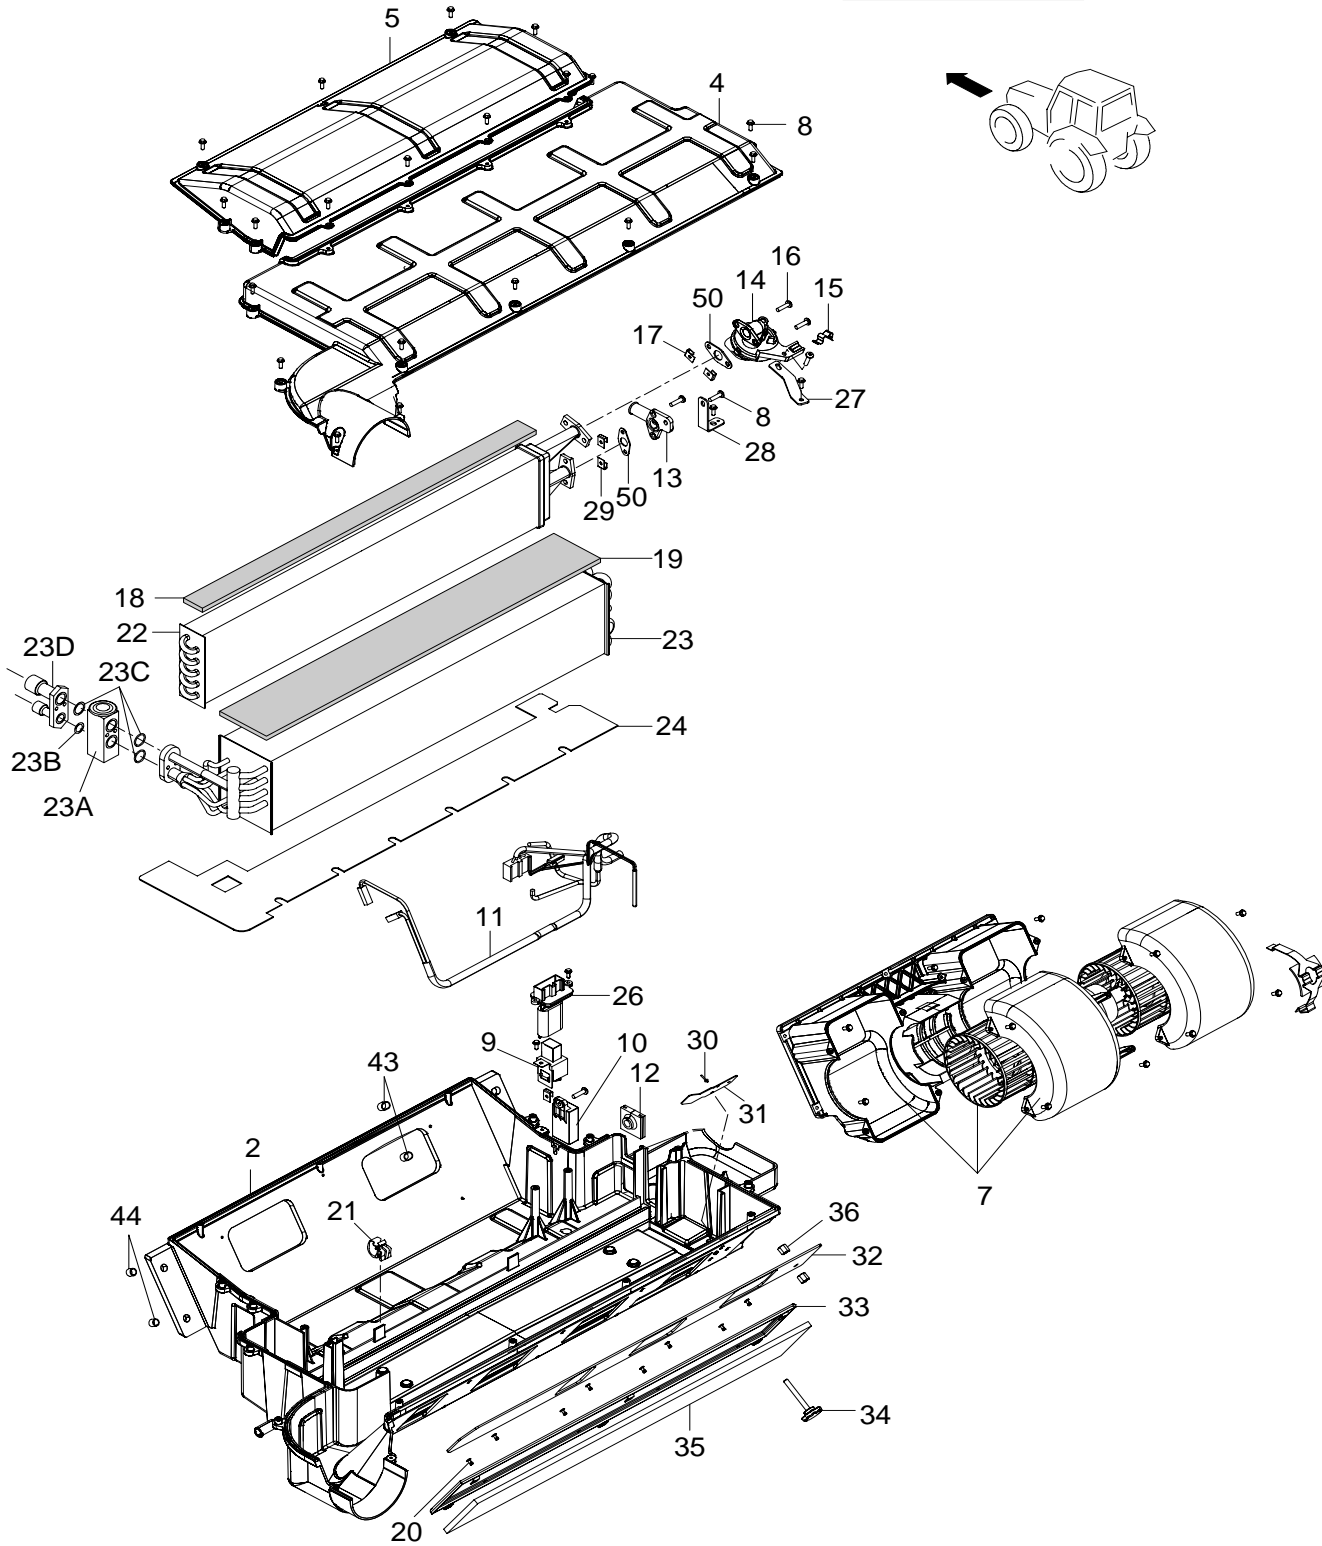

DENSO MANUAL