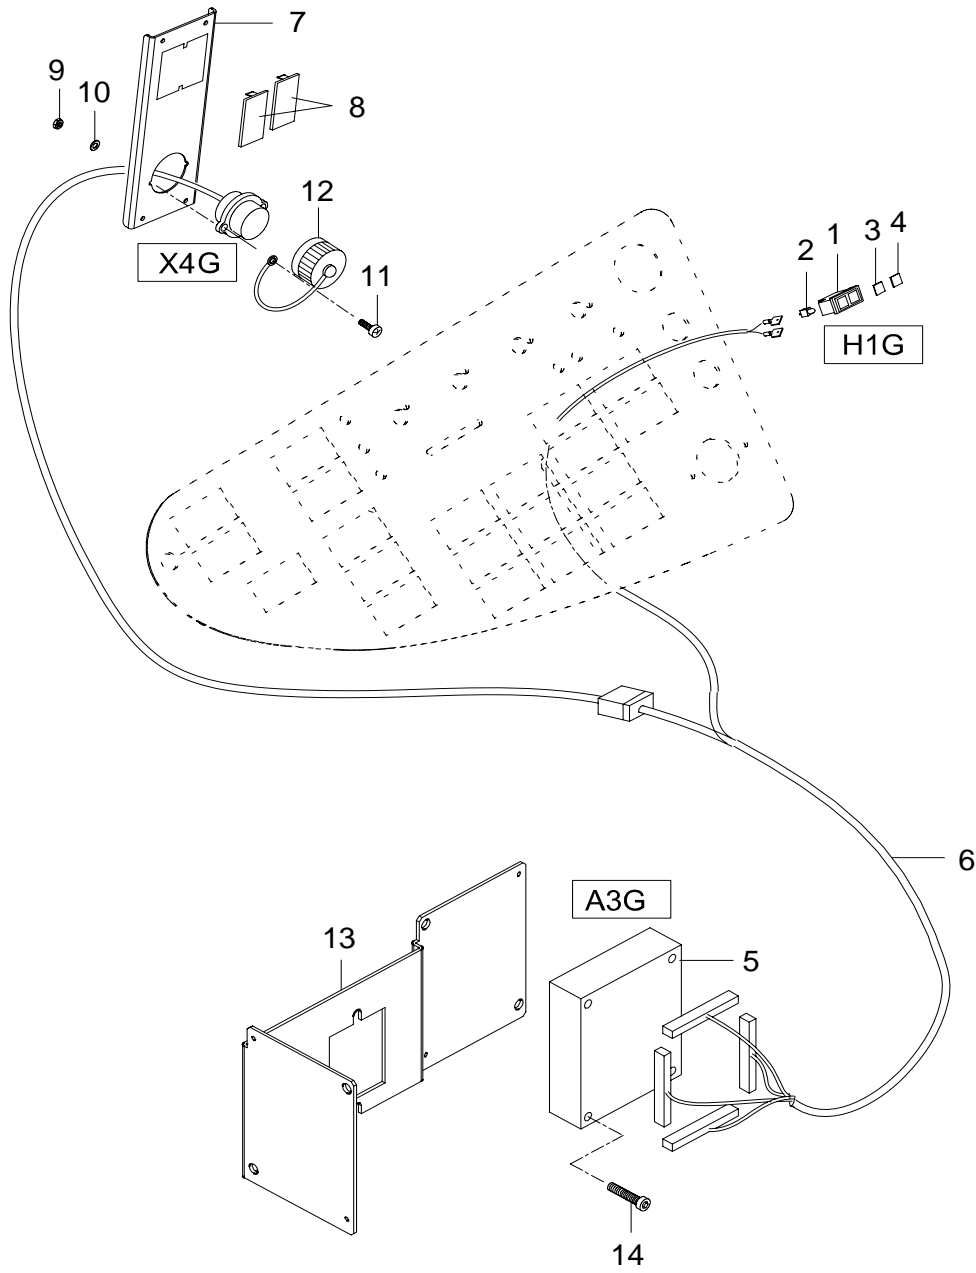

TYÖKONESIGNAALIITYN TÄ (LISÄVARUSTE)	ANSLUTNING AV REDSKAP SIGNAL (EXTRA UTRUSTNING)	IMPLEMENT SIGNAL INTERFACE (OPTIONAL EQUIPMENT)	ANSCHLUSS FÜR ARBEITSGERÄTESIGNAL (EXTRAZUBEHÖR)	INTERFACE DE SIGNALED'OUTIL (EQUIPEMENT OPTIONNEL)	89-59 14.3.2008 N82h, N92h