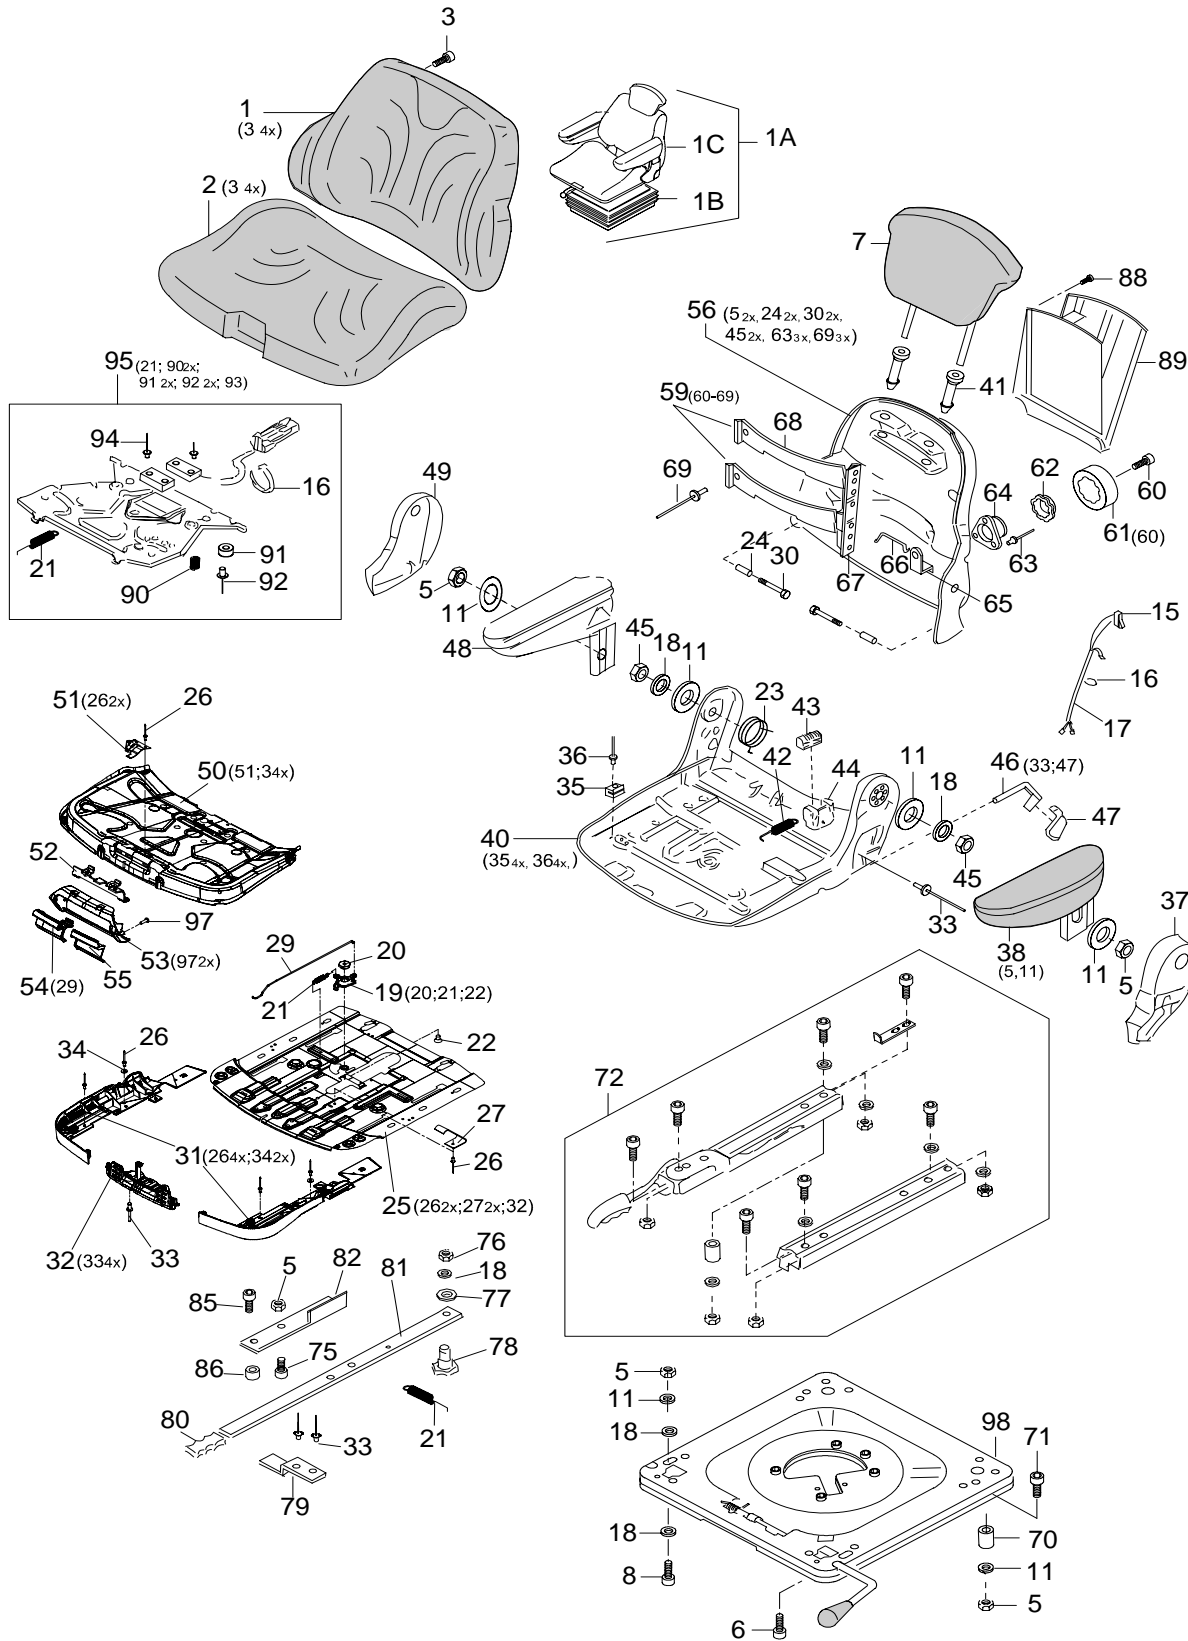

89-01

14.3.2008
N82h, N92h

JOUSTOLAITE (LISÄVARUSTE)	DÄMPELEMENT (EXTRA UTRUSTNING)	FLEXIBLE MOUNT (OPTIONAL EQUIPMENT)	FEDERANLAGE (EXTRAZUBEHÖR)	MONTAGE FLEXIBLE (EQUIPEMENT OPTIONNEL)	89-03 14.3.2008 N82h, N92h
------------------------------	-----------------------------------	--	-------------------------------	---	--------------------------------------