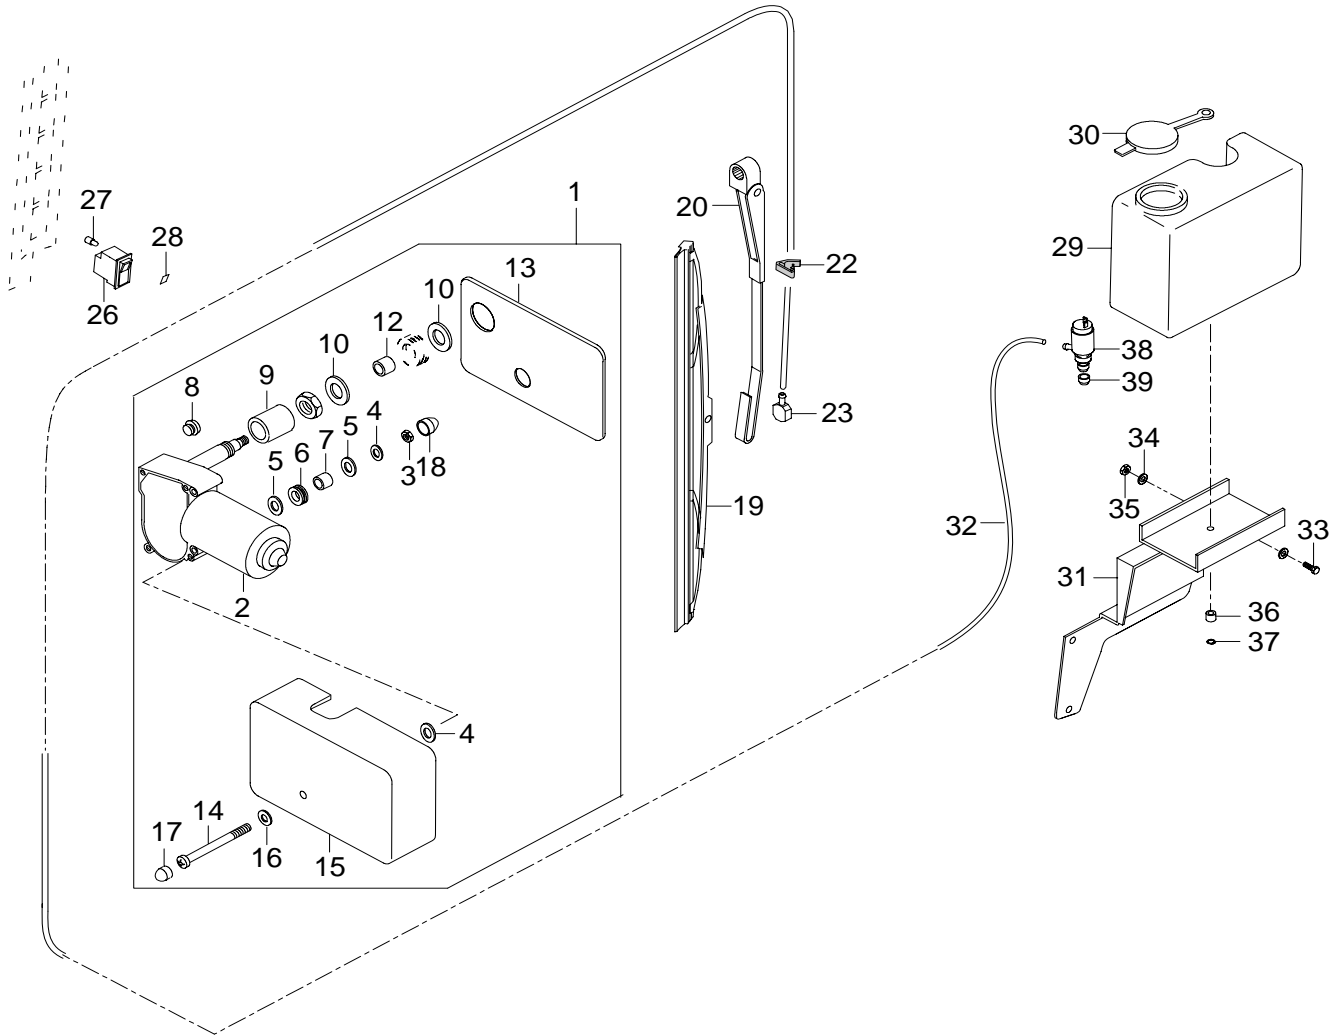

TAKALASINPYYHIN
(LISÄVARUSTE)

BAKRUTETORKARE
(EXTRA UTRUSTNING)

REAR WINDOW WIPER
(OPTIONAL EQUIPMENT)

HECKSCHEIBENWISCHER
(EXTRAZUBEHÖR)

ESSUIE-GLACE ARRIERE
(EQUIPEMENT
OPTIONNEL)

89-21

14.3.2008
N82h, N92h