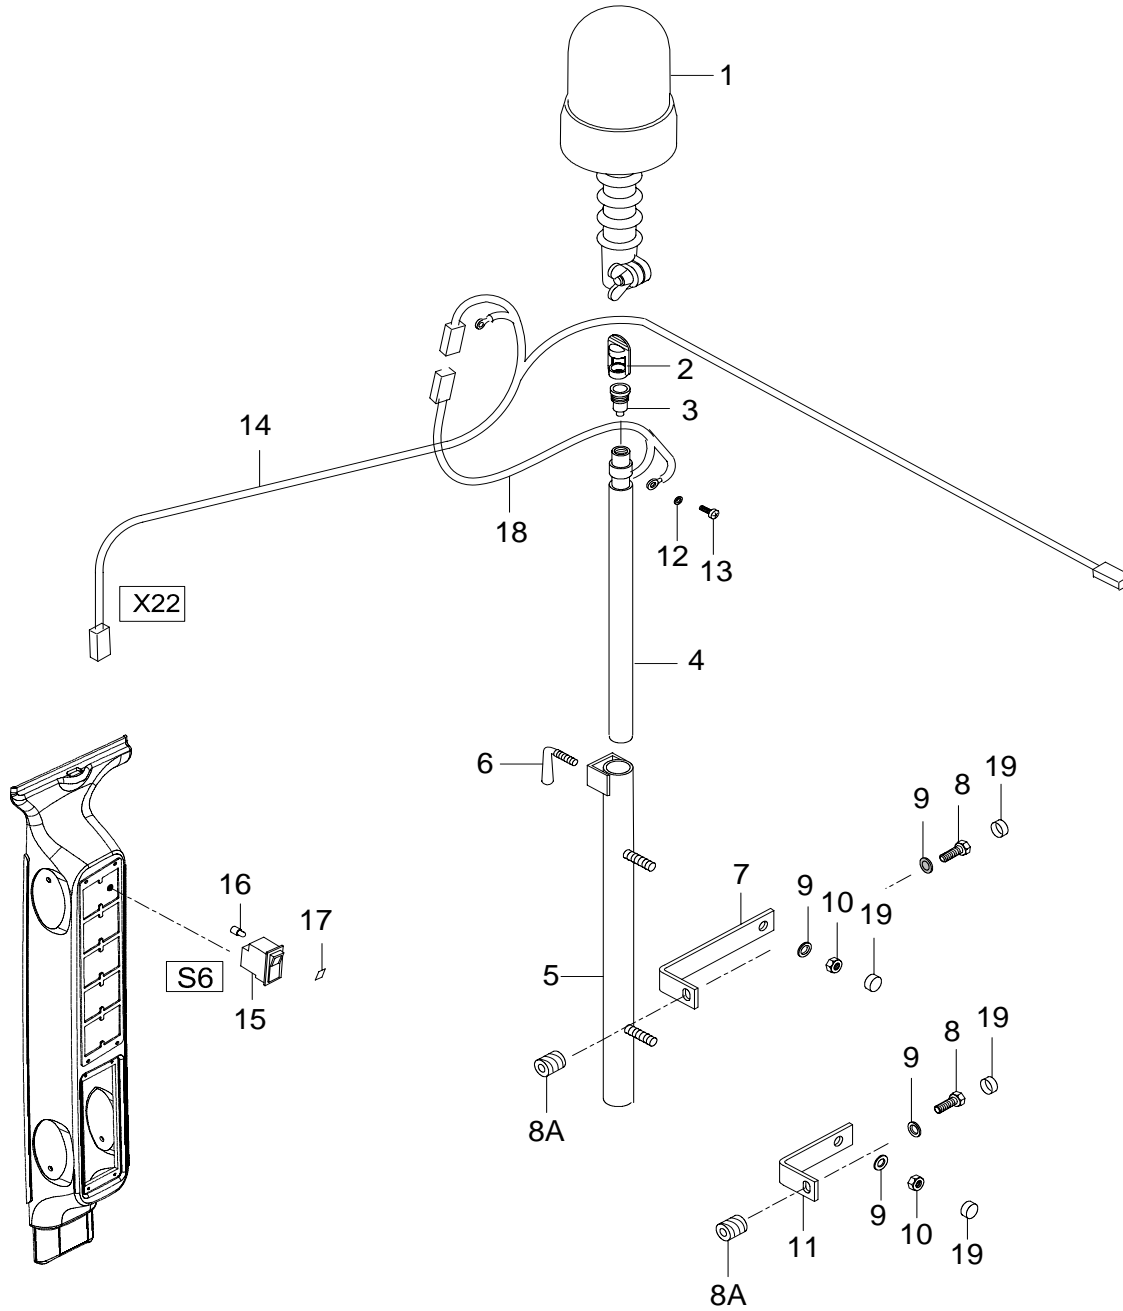

HAUPTSTROMSCHALTER,
ELEKTRISCH
(EXTRAZUBEHÖR)

INTERRUPTEUR
PRINCIPAL, ÉLECTRIQUE
(EQUIPEMENT
OPTIONNEL)

89-27

14.3.2008
N82h, N92h

YLÄÄJOVALOT
(LISÄVARUSTE)

ÖVER FÄRDLJUS (EXTRA
UTRUSTNING)

UPPER HEADLIGHTS
(OPTIONAL EQUIPMENT)