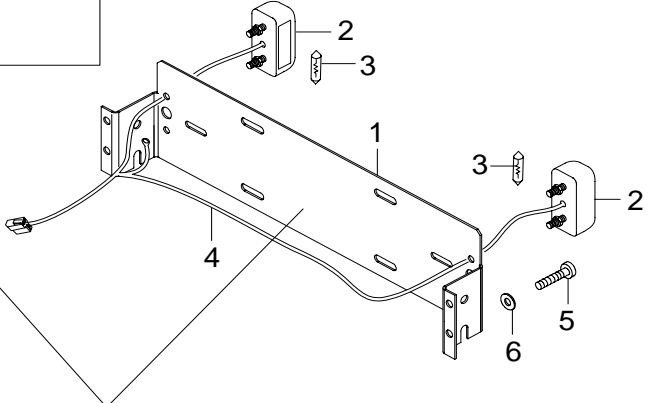

VALVONTA
PYSÄYTYSLAITE
(LISÄVARUSTE)

KONTROLLSTOPP (EXTRA
UTRUSTNING)
CONTROL STOP
(OPTIONAL EQUIPMENT)

KONTROLLESTOP
(EXTRAZUBEHÖR)

ARRET ELECTRIQUE
(EQUIPEMENT
OPTIONNEL)

89-41

14.3.2008
N82h, N92h

1

TUNNUSKILVEN VALO (LISÄVARUSTE)	NUMMERBELYSNING (EXTRA UTRUSTNING)	LIGHT, NUMBER PLATE (OPTIONAL EQUIPMENT)	LICHT, NUMMERSCHILD (EXTRAZUBEHÖR)	FEU, PLAQUE D'IMMATICULATION (EQUIPEMENT OPTIONNEL)	89-47 14.3.2008 N82h, N92h
------------------------------------	---------------------------------------	---	---------------------------------------	--	--------------------------------------