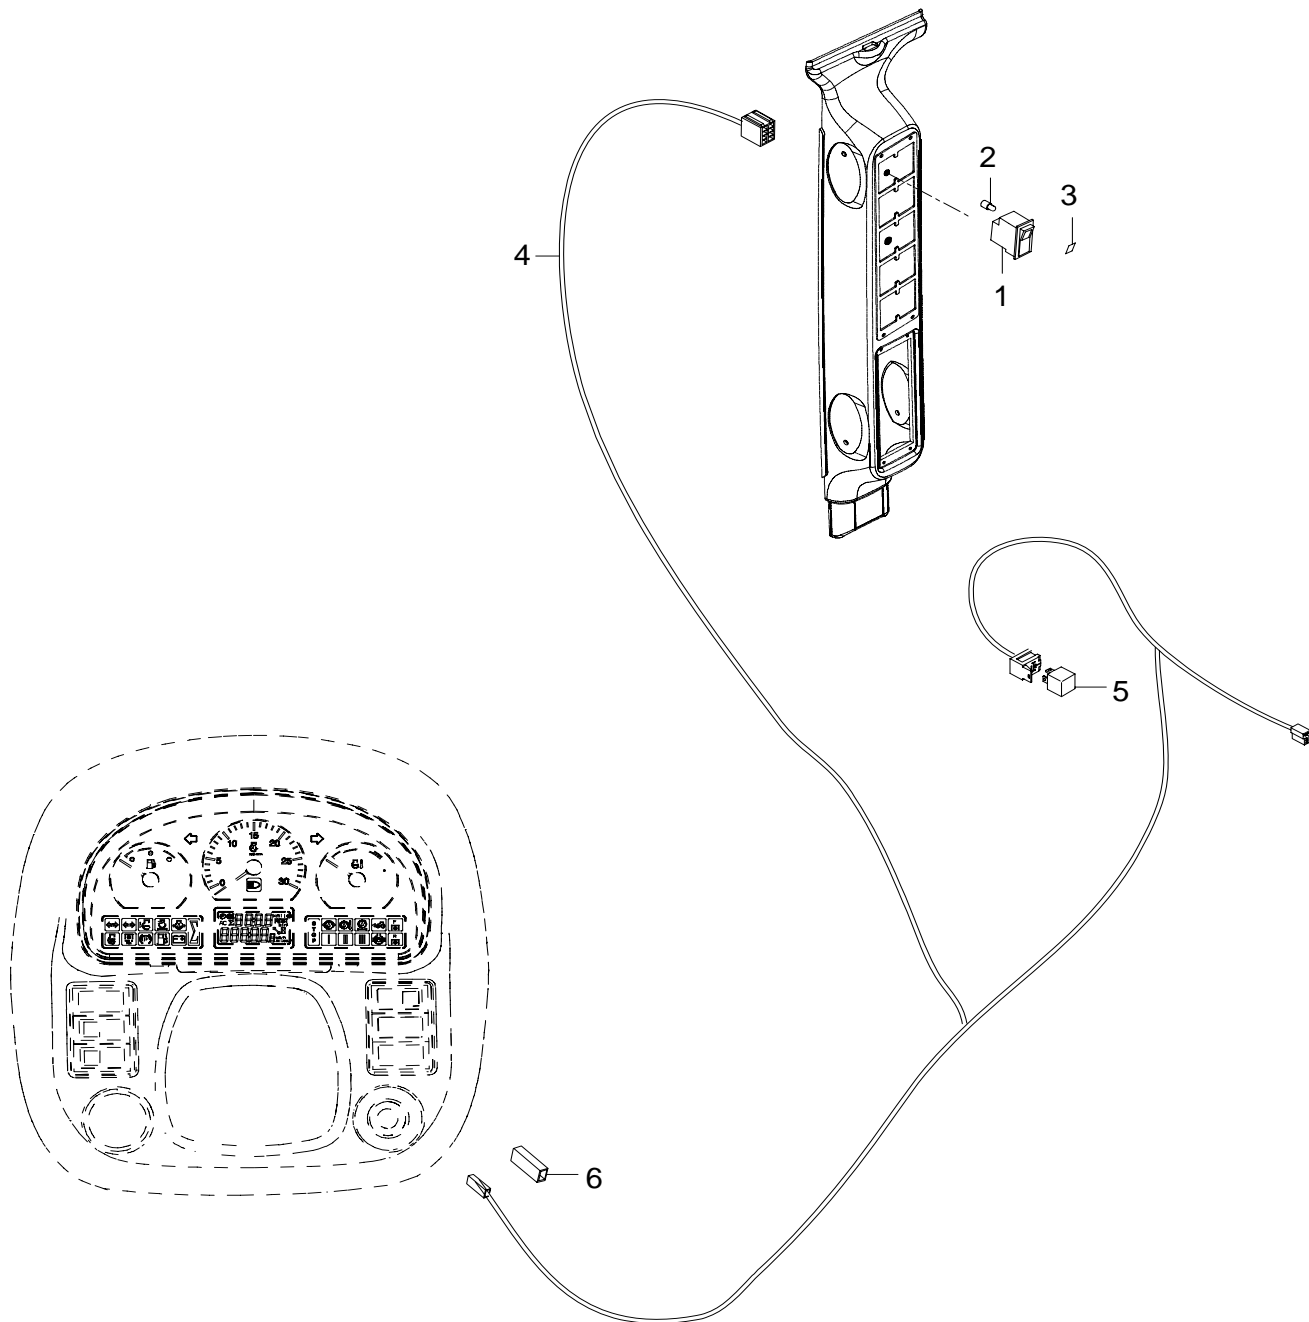

VALVONTA
PYSÄYTYSLAITE
(LISÄVARUSTE)

KONTROLLSTOPP (EXTRA
UTRUSTNING)
CONTROL STOP
(OPTIONAL EQUIPMENT)

KONTROLLESTOP
(EXTRAZUBEHÖR)

ARRET ELECTRIQUE
(EQUIPEMENT
OPTIONNEL)

89-41

14.3.2008
N82h, N92h

1

TUNNUSKILVEN VALO (LISÄVARUSTE)	NUMMERBELYSNING (EXTRA UTRUSTNING)	LIGHT, NUMBER PLATE (OPTIONAL EQUIPMENT)	LICHT, NUMMERSCHILD (EXTRAZUBEHÖR)	FEU, PLAQUE D'IMMATICULATION (EQUIPEMENT OPTIONNEL)	89-47 14.3.2008 N82h, N92h
------------------------------------	---------------------------------------	---	---------------------------------------	--	--------------------------------------