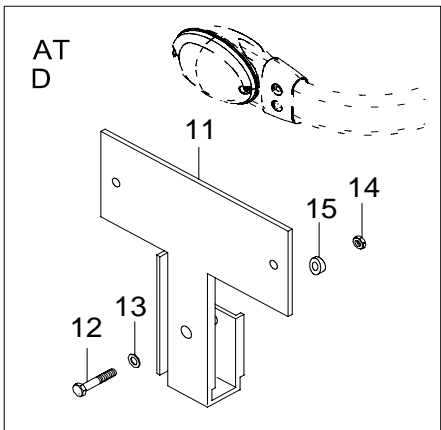

VALVONTA
PYSÄYTYSLAITE
(LISÄVARUSTE)

KONTROLLSTOPP (EXTRA
UTRUSTNING)
CONTROL STOP
(OPTIONAL EQUIPMENT)

KONTROLLESTOP
(EXTRAZUBEHÖR)

ARRET ELECTRIQUE
(EQUIPEMENT
OPTIONNEL)

89-41

14.3.2008
N82h, N92h

1

TUNNUSKILVEN VALO (LISÄVARUSTE)	NUMMERBELYSNING (EXTRA UTRUSTNING)	LIGHT, NUMBER PLATE (OPTIONAL EQUIPMENT)	LICHT, NUMMERSCHILD (EXTRAZUBEHÖR)	FEU, PLAQUE D'IMMATICULATION (EQUIPEMENT OPTIONNEL)	89-47 14.3.2008 N82h, N92h
------------------------------------	---------------------------------------	---	---------------------------------------	--	--------------------------------------