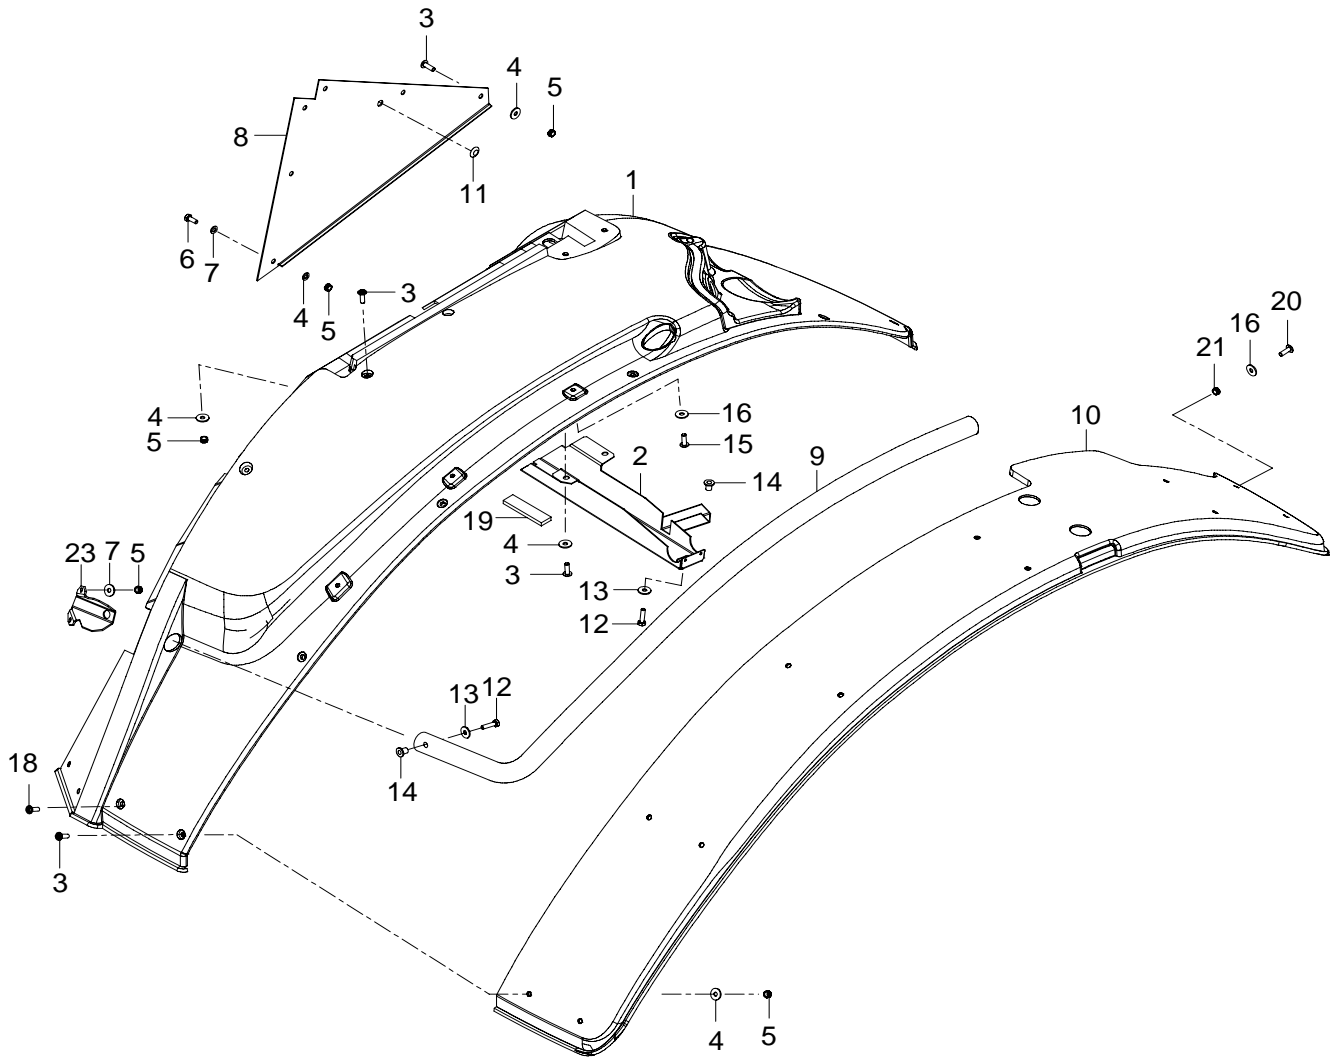

89-61

14.3.2008
N82h, N92h

TELINE, NÄYTTÖLAITE
(LISÄVARUSTE)

KONSOL,
TECKENFÖNSTER (EXTRA
UTRUSTNING)

BRACKET, DISPLAY UNIT
(OPTIONAL EQUIPMENT)

GESTELL, BILDSCHIRM
(EXTRAZUBEHÖR)

SUPPORT, AFFICHAGE
(EQUIPEMENT
OPTIONNEL)