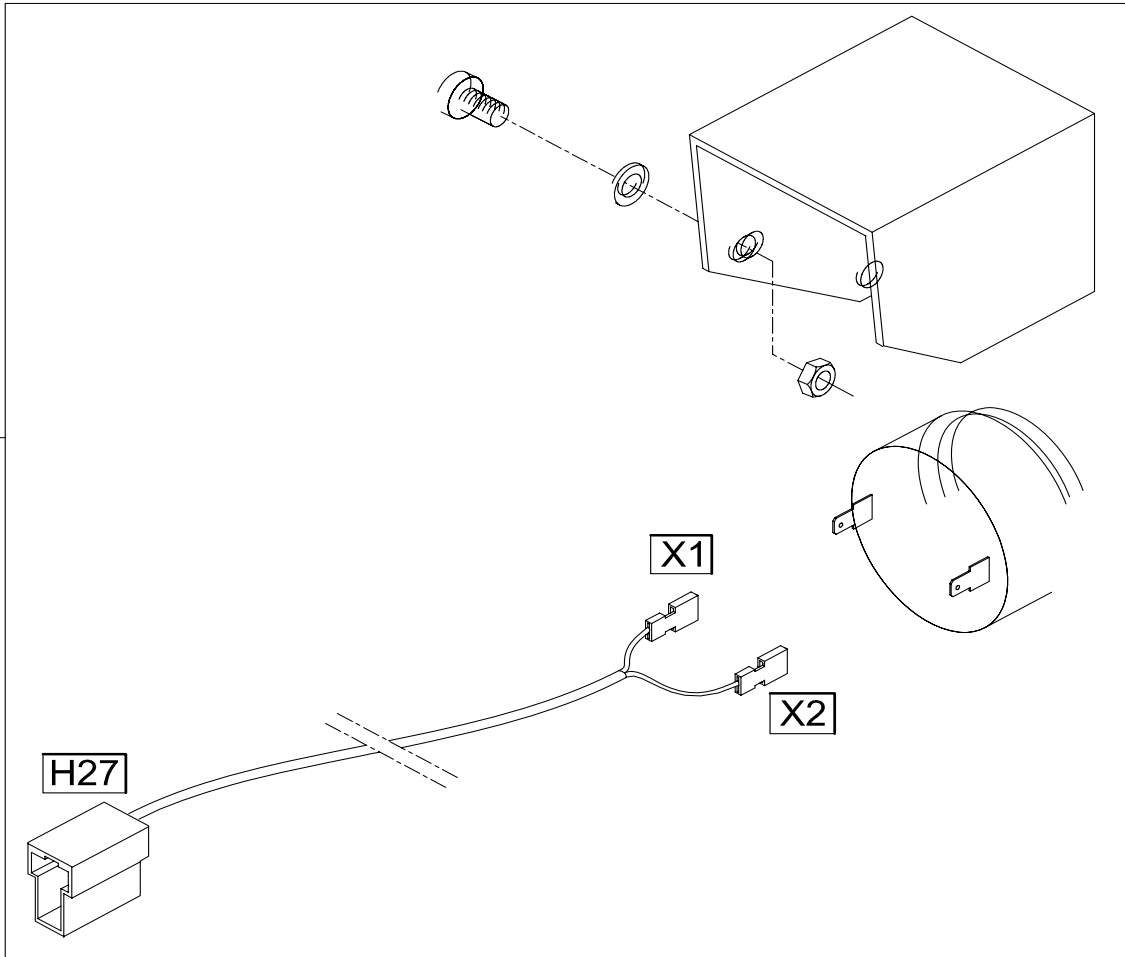

PERUUTUSSUMMERI (LISÄVARUSTE)	BACKSUMMER (EXTRA UTRUSTNING)	BACKBUZZER (OPTIONAL EQUIPMENT)	RÜCKFAHRSUMMER (EXTRAZUBEHÖR)	BUZZER ARRIERE (EQUIPEMENT OPTIONNEL)	89-53 14.3.2008 N82h, N92h

1