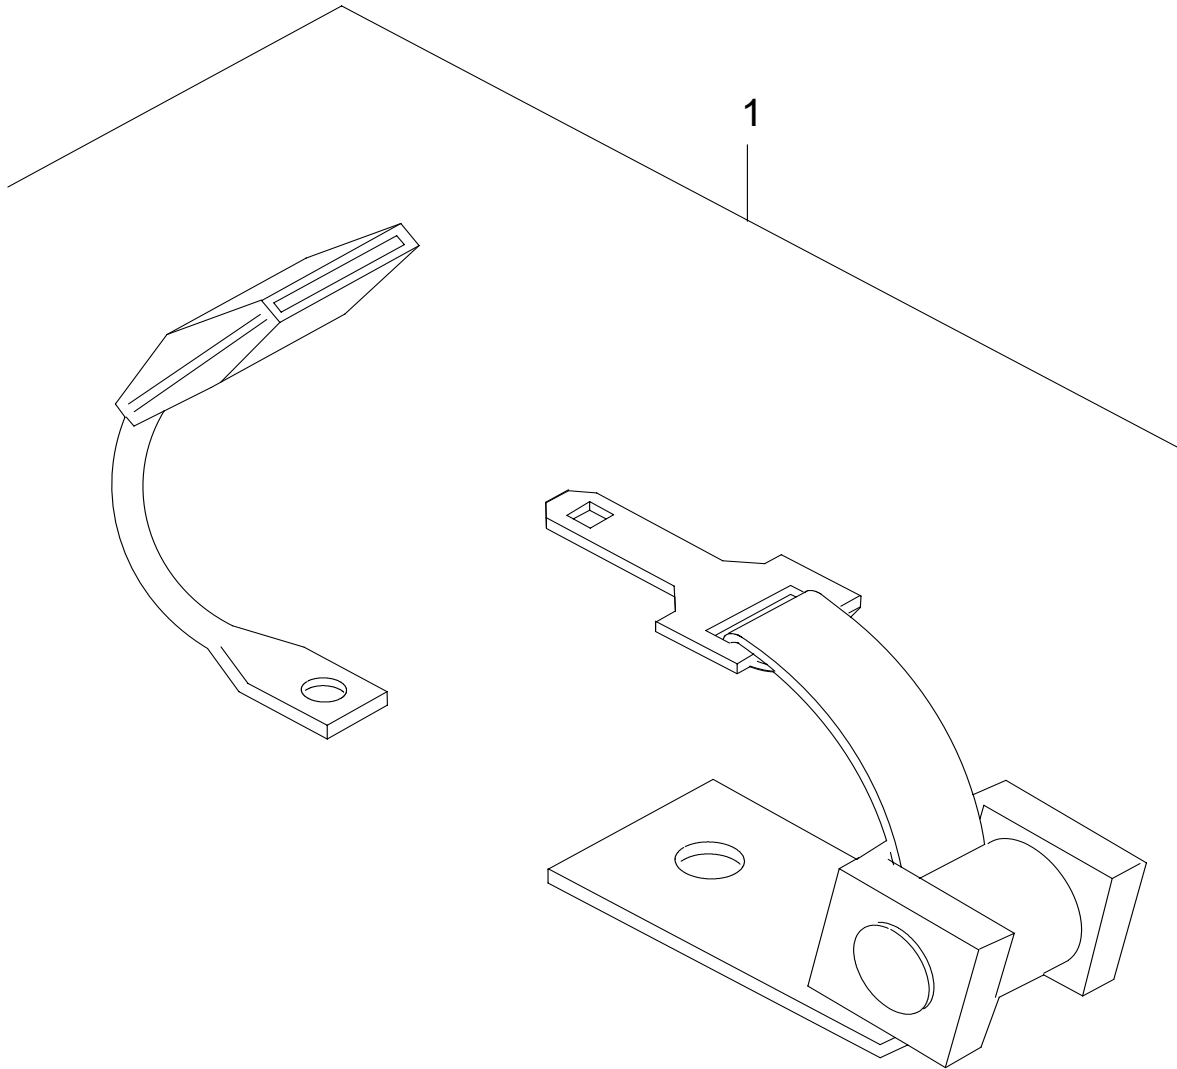

DENSO MANUAL

TURVAVYÖ
(LISÄVARUSTE)

SÄKERHETSÅLTA
(EXTRA UTRUSTNING)

SAFETY BELT (OPTIONAL
EQUIPMENT)

SICHERHEITSGÜRTE
(EXTRAZUBEHÖR)

CEINTURE DE SECURITE
(EQUIPEMENT
OPTIONNEL)

89-15

14.3.2008
N82h, N92h