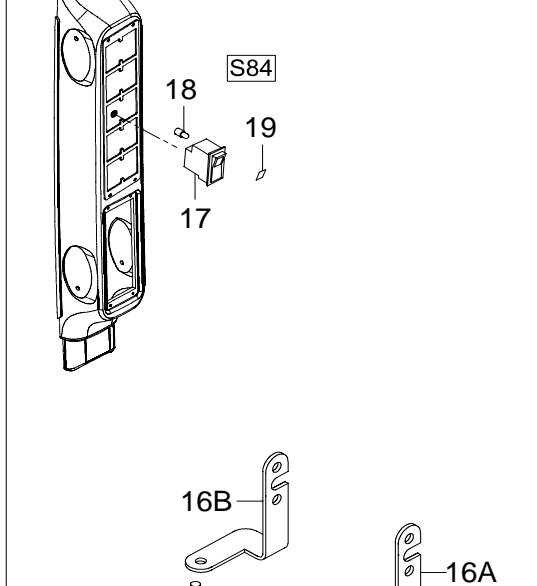

VALVONTA
PYSÄYTYSLAITE
(LISÄVARUSTE)

KONTROLLSTOPP (EXTRA
UTRUSTNING)
CONTROL STOP
(OPTIONAL EQUIPMENT)

KONTROLLESTOP
(EXTRAZUBEHÖR)

ARRET ELECTRIQUE
(EQUIPEMENT
OPTIONNEL)

89-41

14.3.2008
N82h, N92h

1

TUNNUSKILVEN VALO (LISÄVARUSTE)	NUMMERBELYSNING (EXTRA UTRUSTNING)	LIGHT, NUMBER PLATE (OPTIONAL EQUIPMENT)	LICHT, NUMMERSCHILD (EXTRAZUBEHÖR)	FEU, PLAQUE D'IMMATICULATION (EQUIPEMENT OPTIONNEL)	89-47 14.3.2008 N82h, N92h
------------------------------------	---------------------------------------	---	---------------------------------------	--	--------------------------------------