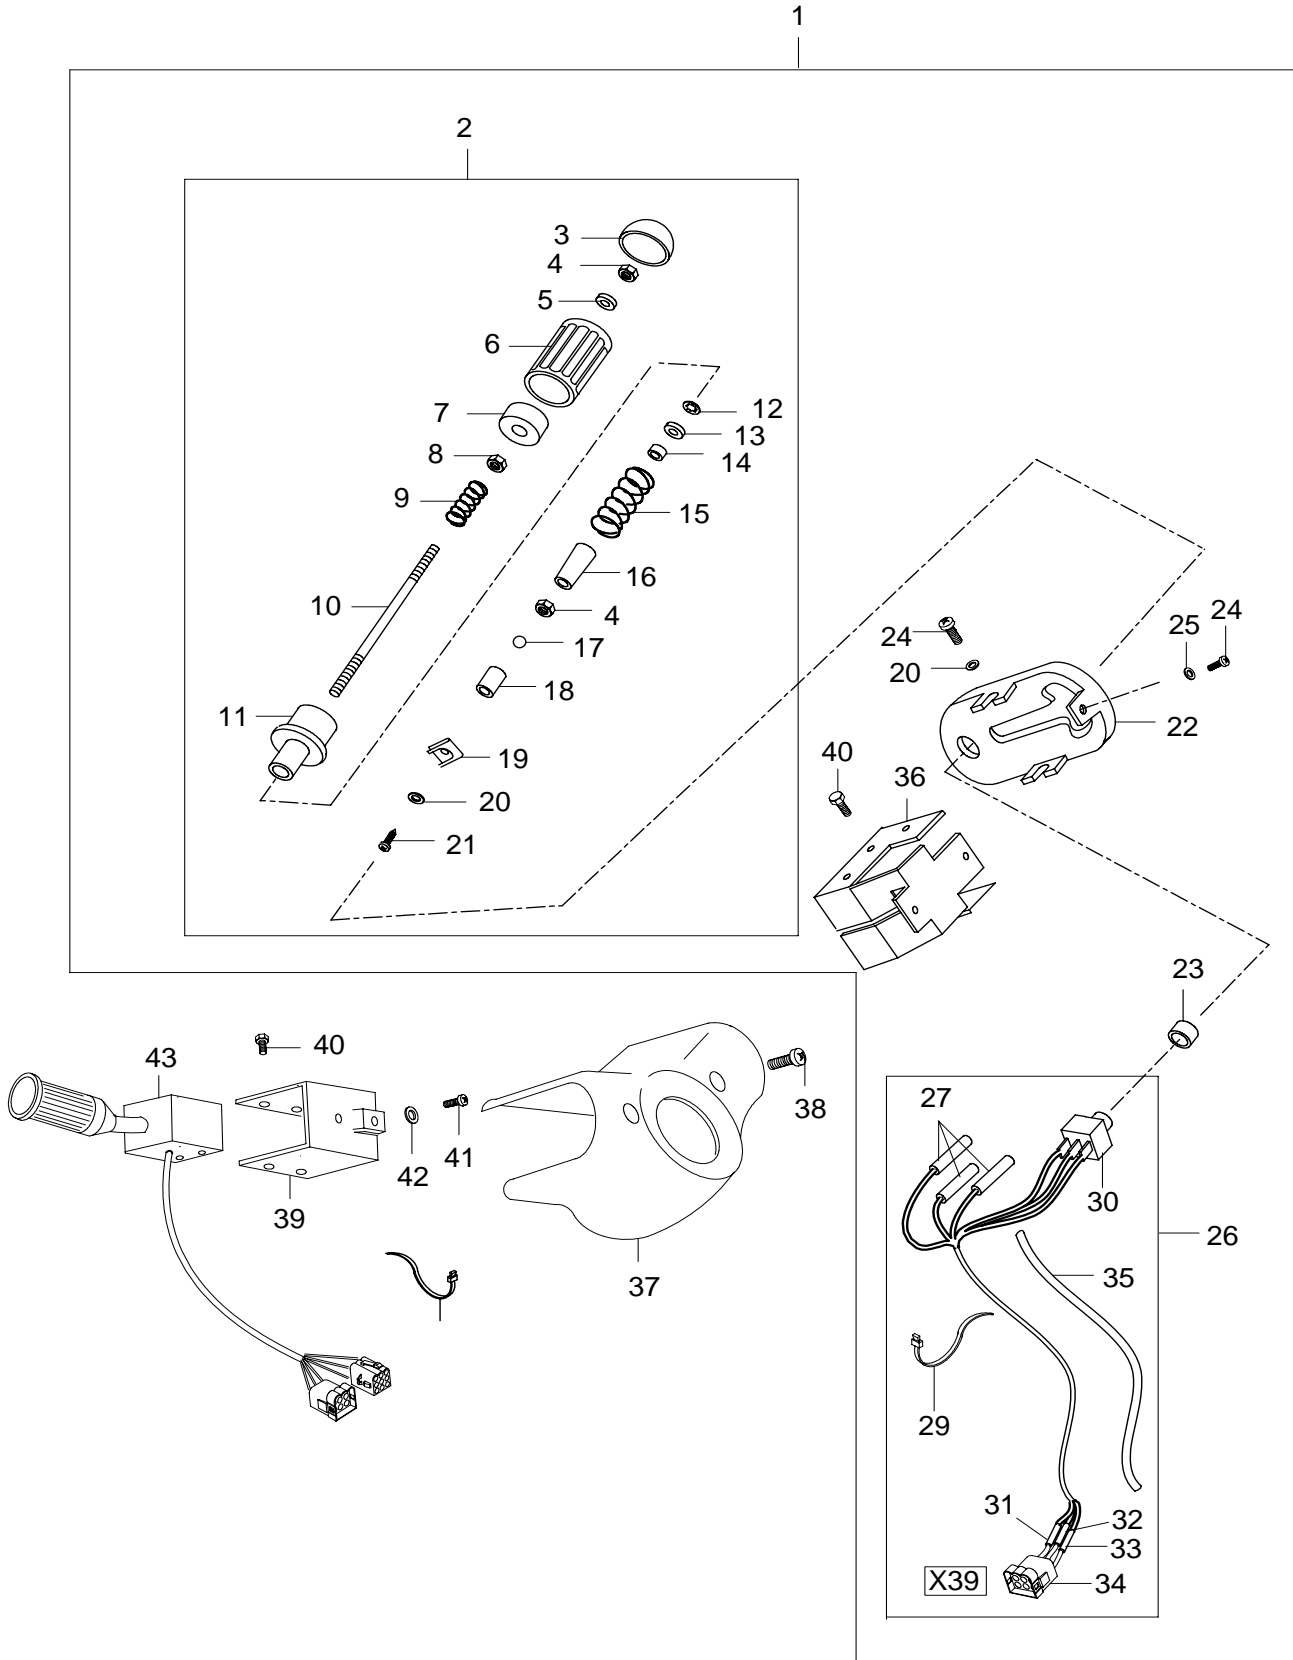

LEVIER D'INVERSEUR ET
INTERRUPTEUR COMBINÉ
(EQUIPEMENT
OPTIONNEL)

89-25

14.3.2008
N82h, N92h

PÄÄVIRTAKYTKIN,
SÄHKÖOHJATTU
(LISÄVARUSTE)

HUVUD STRÖMBRYTARE,
ELEKTRISK (EXTRA
UTRUSTNING)

MAIN SWITCH, ELECTRIC
(OPTIONAL EQUIPMENT)