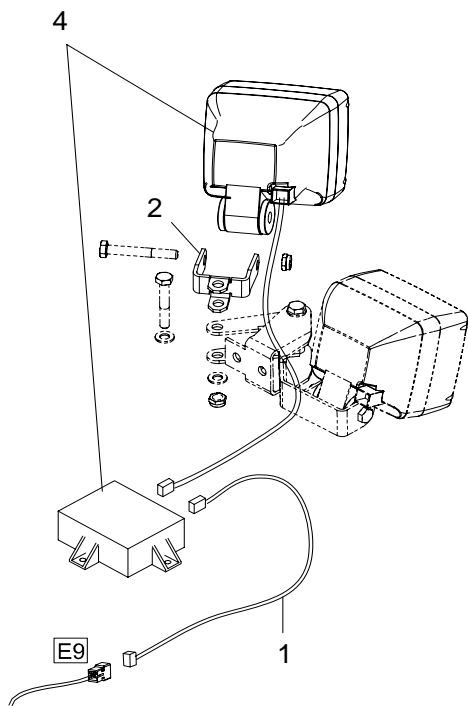

VALVONTA
PYSÄYTYSLAITE
(LISÄVARUSTE)

KONTROLLSTOPP (EXTRA
UTRUSTNING)
CONTROL STOP
(OPTIONAL EQUIPMENT)

KONTROLLESTOP
(EXTRAZUBEHÖR)

ARRET ELECTRIQUE
(EQUIPEMENT
OPTIONNEL)

89-41

14.3.2008
N82h, N92h

1

TUNNUSKILVEN VALO (LISÄVARUSTE)	NUMMERBELYSNING (EXTRA UTRUSTNING)	LIGHT, NUMBER PLATE (OPTIONAL EQUIPMENT)	LICHT, NUMMERSCHILD (EXTRAZUBEHÖR)	FEU, PLAQUE D'IMMATICULATION (EQUIPEMENT OPTIONNEL)	89-47 14.3.2008 N82h, N92h
------------------------------------	---------------------------------------	---	---------------------------------------	--	--------------------------------------