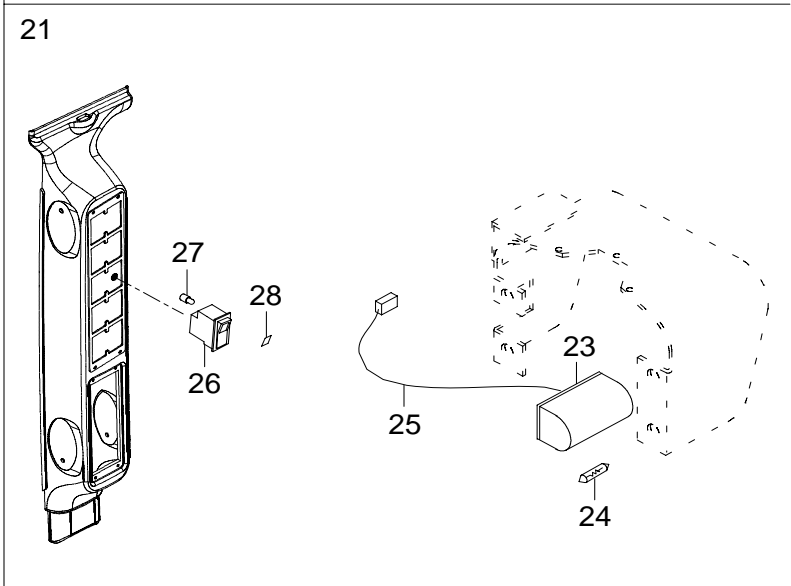

VALVONTA
PYSÄYTYSLAITE
(LISÄVARUSTE)

KONTROLLSTOPP (EXTRA
UTRUSTNING)
CONTROL STOP
(OPTIONAL EQUIPMENT)

KONTROLLESTOP
(EXTRAZUBEHÖR)

ARRET ELECTRIQUE
(EQUIPEMENT
OPTIONNEL)

89-41

14.3.2008
N82h, N92h

1

TUNNUSKILVEN VALO (LISÄVARUSTE)	NUMMERBELYSNING (EXTRA UTRUSTNING)	LIGHT, NUMBER PLATE (OPTIONAL EQUIPMENT)	LICHT, NUMMERSCHILD (EXTRAZUBEHÖR)	FEU, PLAQUE D'IMMATICULATION (EQUIPEMENT OPTIONNEL)	89-47 14.3.2008 N82h, N92h
------------------------------------	---------------------------------------	---	---------------------------------------	--	--------------------------------------