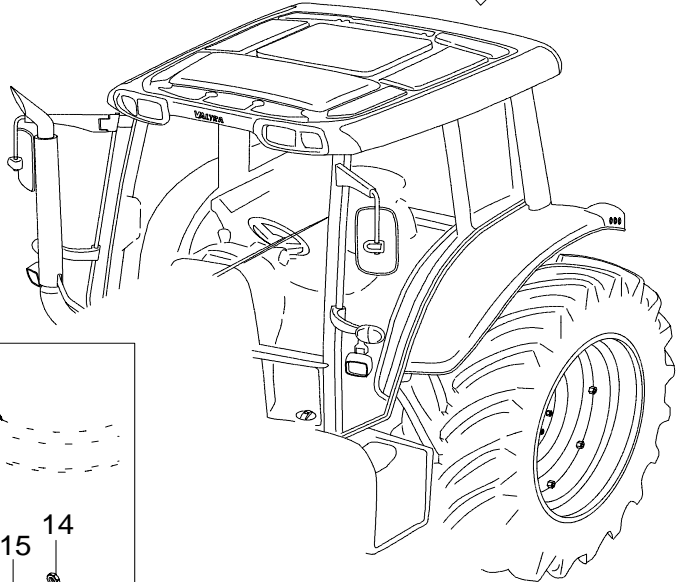

VALVONTA
PYSÄYTYSLAITE
(LISÄVARUSTE)

KONTROLLSTOPP (EXTRA
UTRUSTNING)
CONTROL STOP
(OPTIONAL EQUIPMENT)

KONTROLLESTOP
(EXTRAZUBEHÖR)

ARRET ELECTRIQUE
(EQUIPEMENT
OPTIONNEL)

89-41

14.3.2008
N82h, N92h

1

TUNNUSKILVEN VALO (LISÄVARUSTE)	NUMMERBELYSNING (EXTRA UTRUSTNING)	LIGHT, NUMBER PLATE (OPTIONAL EQUIPMENT)	LICHT, NUMMERSCHILD (EXTRAZUBEHÖR)	FEU, PLAQUE D'IMMATICULATION (EQUIPEMENT OPTIONNEL)	89-47 14.3.2008 N82h, N92h
------------------------------------	---------------------------------------	---	---------------------------------------	--	--------------------------------------