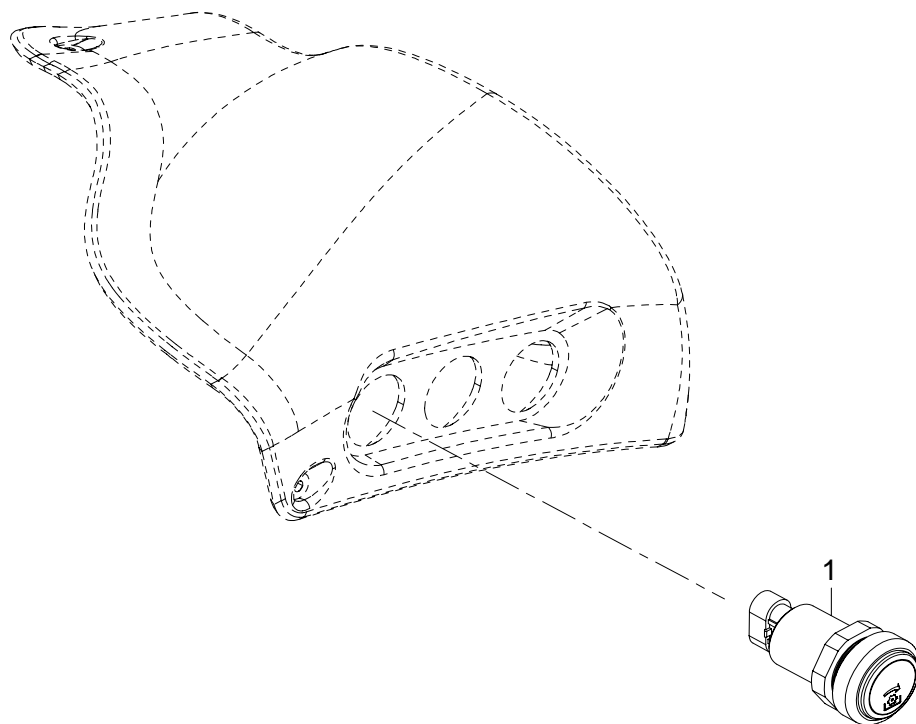

PTO- TAKAKÄYNNISTYS/PYSÄY- TYS (LISÄVARUSTE)	KRAFTUTTAG, YTTRE MANÖVRERING (EXTRA UTRUSTNING)	PTO REAR START/STOP (OPTIONAL EQUIPMENT)	ZAPFWELLE START/STOP, HINTEN (EXTRAZUBEHÖR)	DÉMARRAGE ARRIÈRE/ARRÊT DE LA PF (EQUIPEMENT OPTIONNEL)	89-49 14.3.2008 N82h, N92h