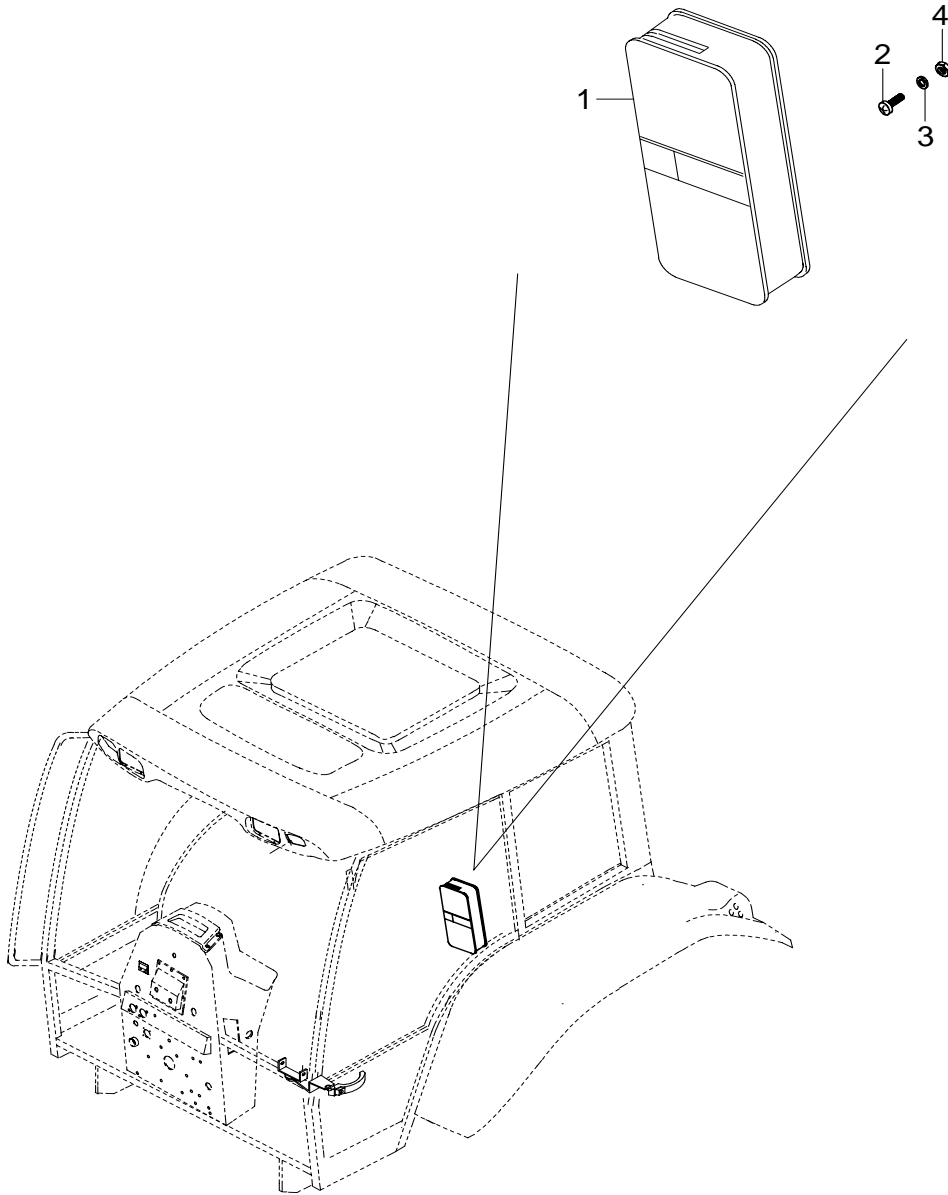

ENSIAPULAUKKU
(LISÄVARUSTE)

FÖRSTHJÄLPVÄSKA
(EXTRA UTRUSTNING)

FIRST-AID KIT (OPTIONAL
EQUIPMENT)

ERSTE-HILFE-TASCHE
(EXTRAZUBEHÖR)

TROUSSE DE PREMIERS
SECOURS (EQUIPEMENT
OPTIONNEL)

89-65

14.3.2008
N82h, N92h