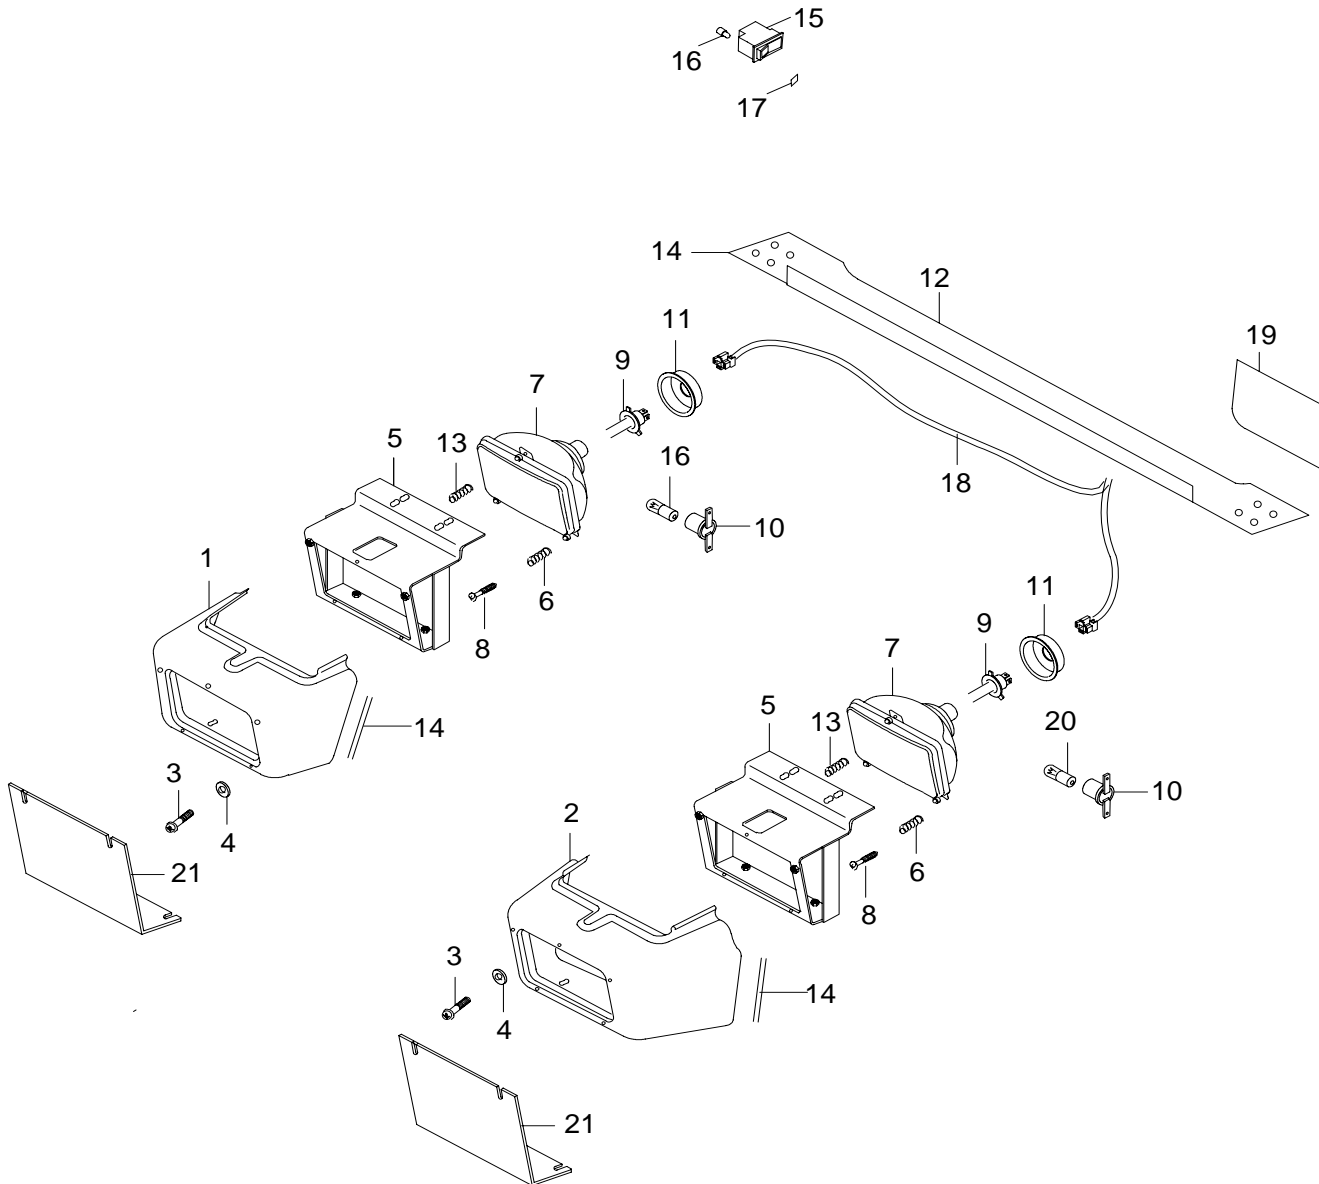

VALVONTA
PYSÄYTYSLAITE
(LISÄVARUSTE)

KONTROLLSTOPP (EXTRA
UTRUSTNING)
CONTROL STOP
(OPTIONAL EQUIPMENT)

KONTROLLESTOP
(EXTRAZUBEHÖR)

ARRET ELECTRIQUE
(EQUIPEMENT
OPTIONNEL)

89-41

14.3.2008
N82h, N92h

1

TUNNUSKILVEN VALO (LISÄVARUSTE)	NUMMERBELYSNING (EXTRA UTRUSTNING)	LIGHT, NUMBER PLATE (OPTIONAL EQUIPMENT)	LICHT, NUMMERSCHILD (EXTRAZUBEHÖR)	FEU, PLAQUE D'IMMATICULATION (EQUIPEMENT OPTIONNEL)	89-47 14.3.2008 N82h, N92h
------------------------------------	---------------------------------------	---	---------------------------------------	--	--------------------------------------