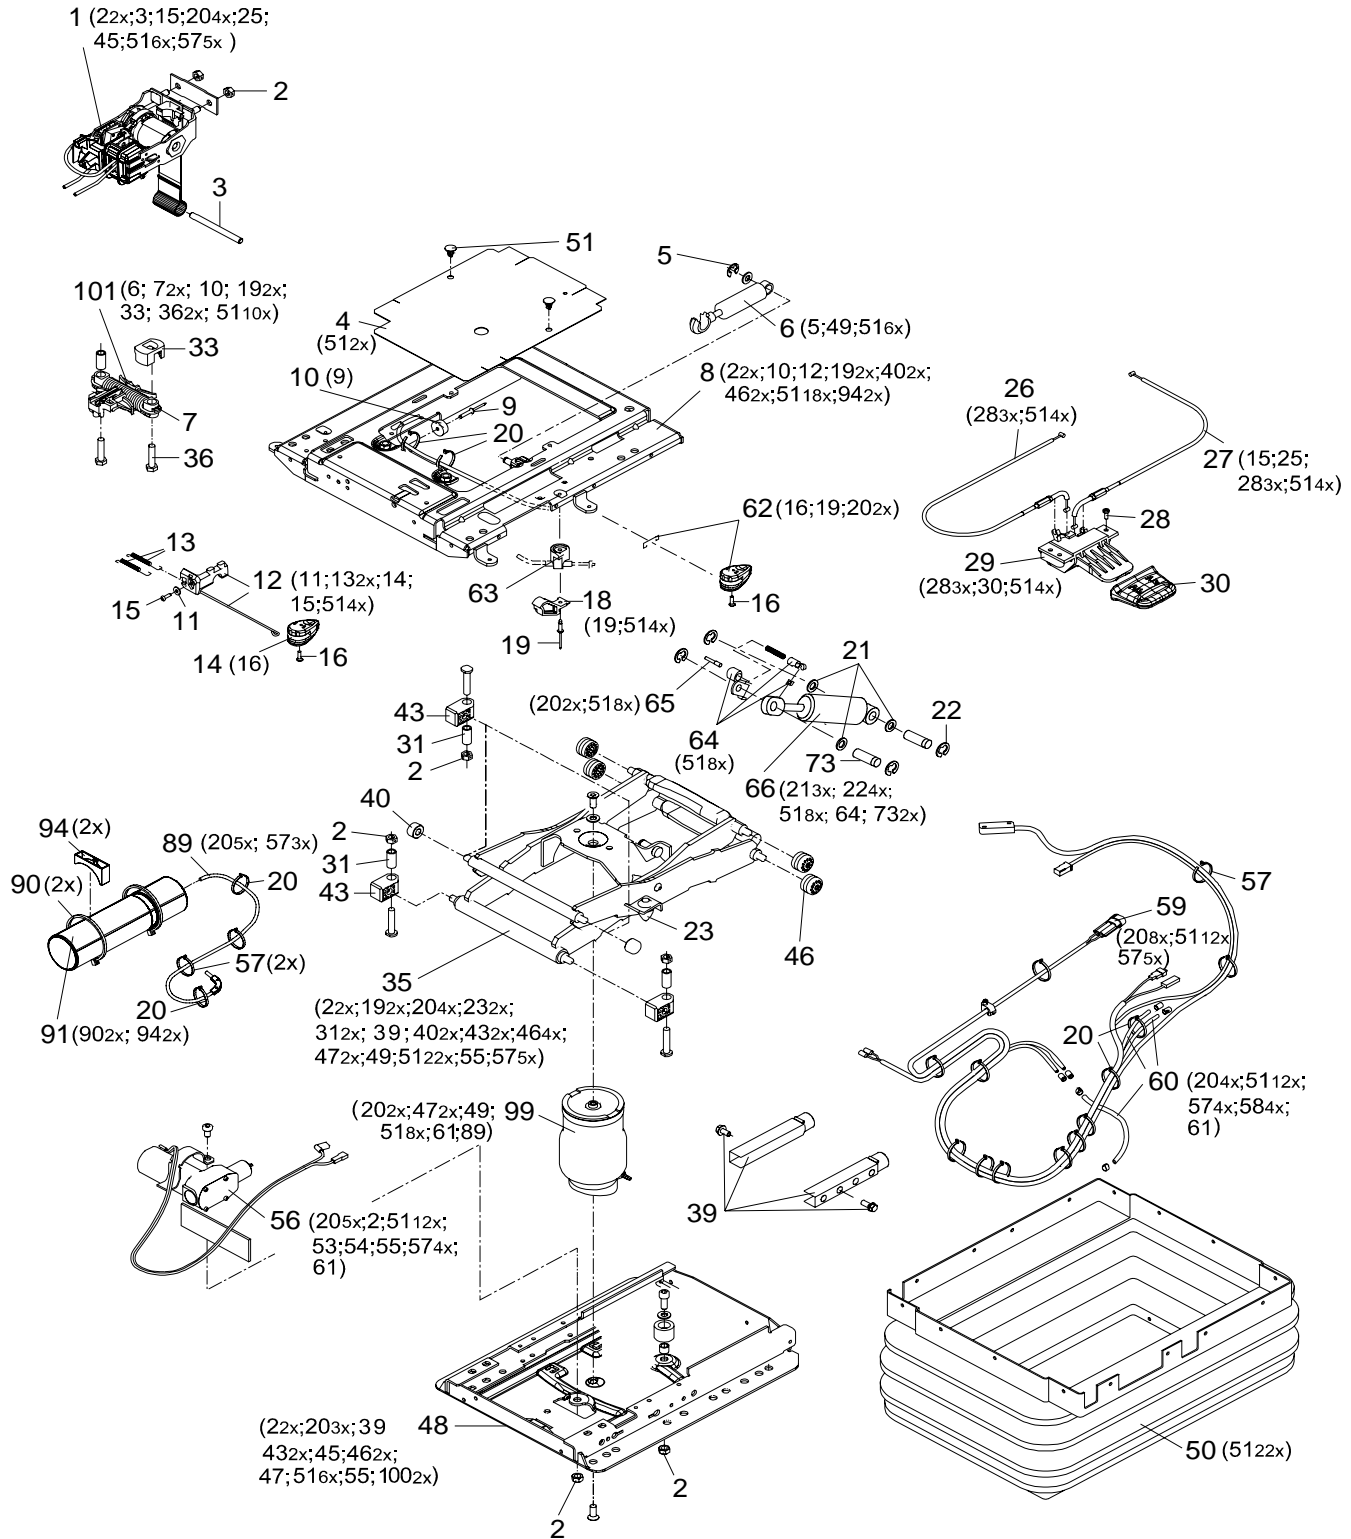

89-01

14.3.2008
N82h, N92h

JOUSTOLAITE (LISÄVARUSTE)	DÄMPELEMENT (EXTRA UTRUSTNING)	FLEXIBLE MOUNT (OPTIONAL EQUIPMENT)	FEDERANLAGE (EXTRAZUBEHÖR)	MONTAGE FLEXIBLE (EQUIPEMENT OPTIONNEL)	89-03 14.3.2008 N82h, N92h
------------------------------	-----------------------------------	--	-------------------------------	---	--------------------------------------