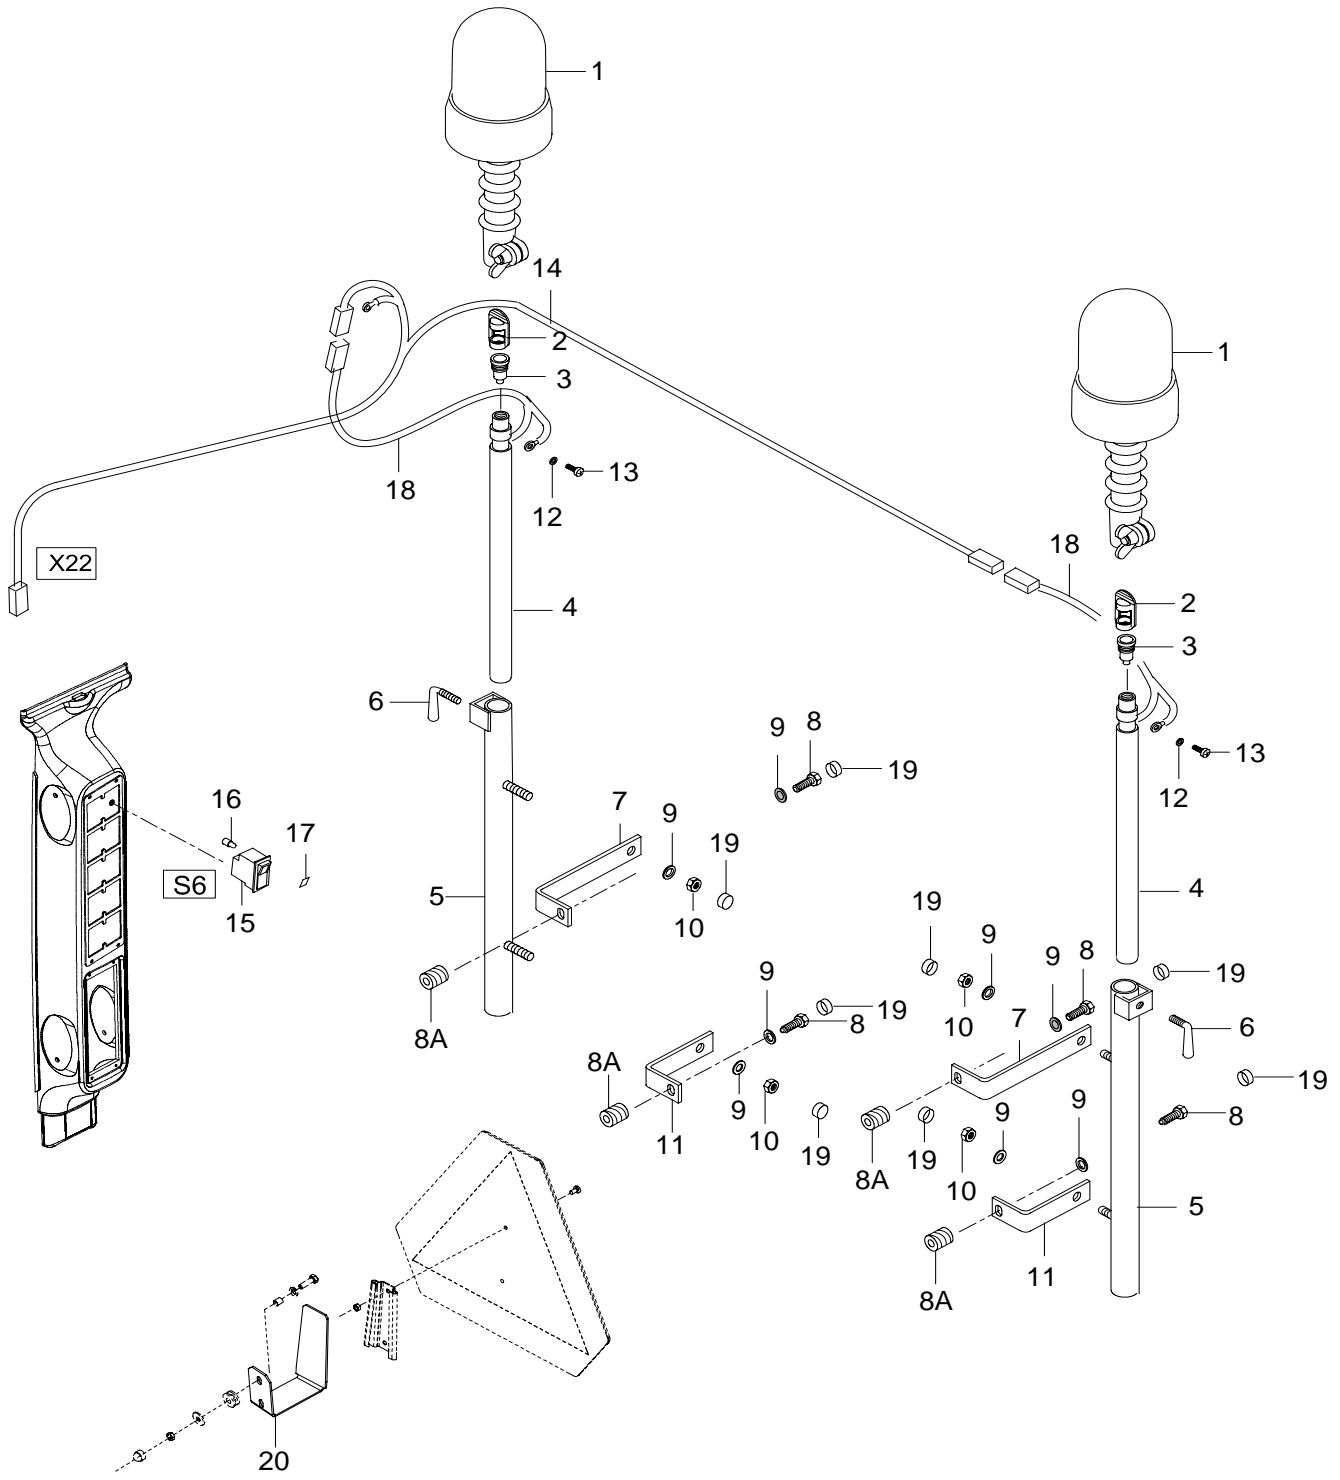

HAUPTSTROMSCHALTER,
ELEKTRISCH
(EXTRAZUBEHÖR)

INTERRUPTEUR
PRINCIPAL, ÉLECTRIQUE
(EQUIPEMENT
OPTIONNEL)

89-27

14.3.2008
N82h, N92h

YLÄÄJOVALOT
(LISÄVARUSTE)

ÖVER FÄRDLJUS (EXTRA
UTRUSTNING)

UPPER HEADLIGHTS
(OPTIONAL EQUIPMENT)