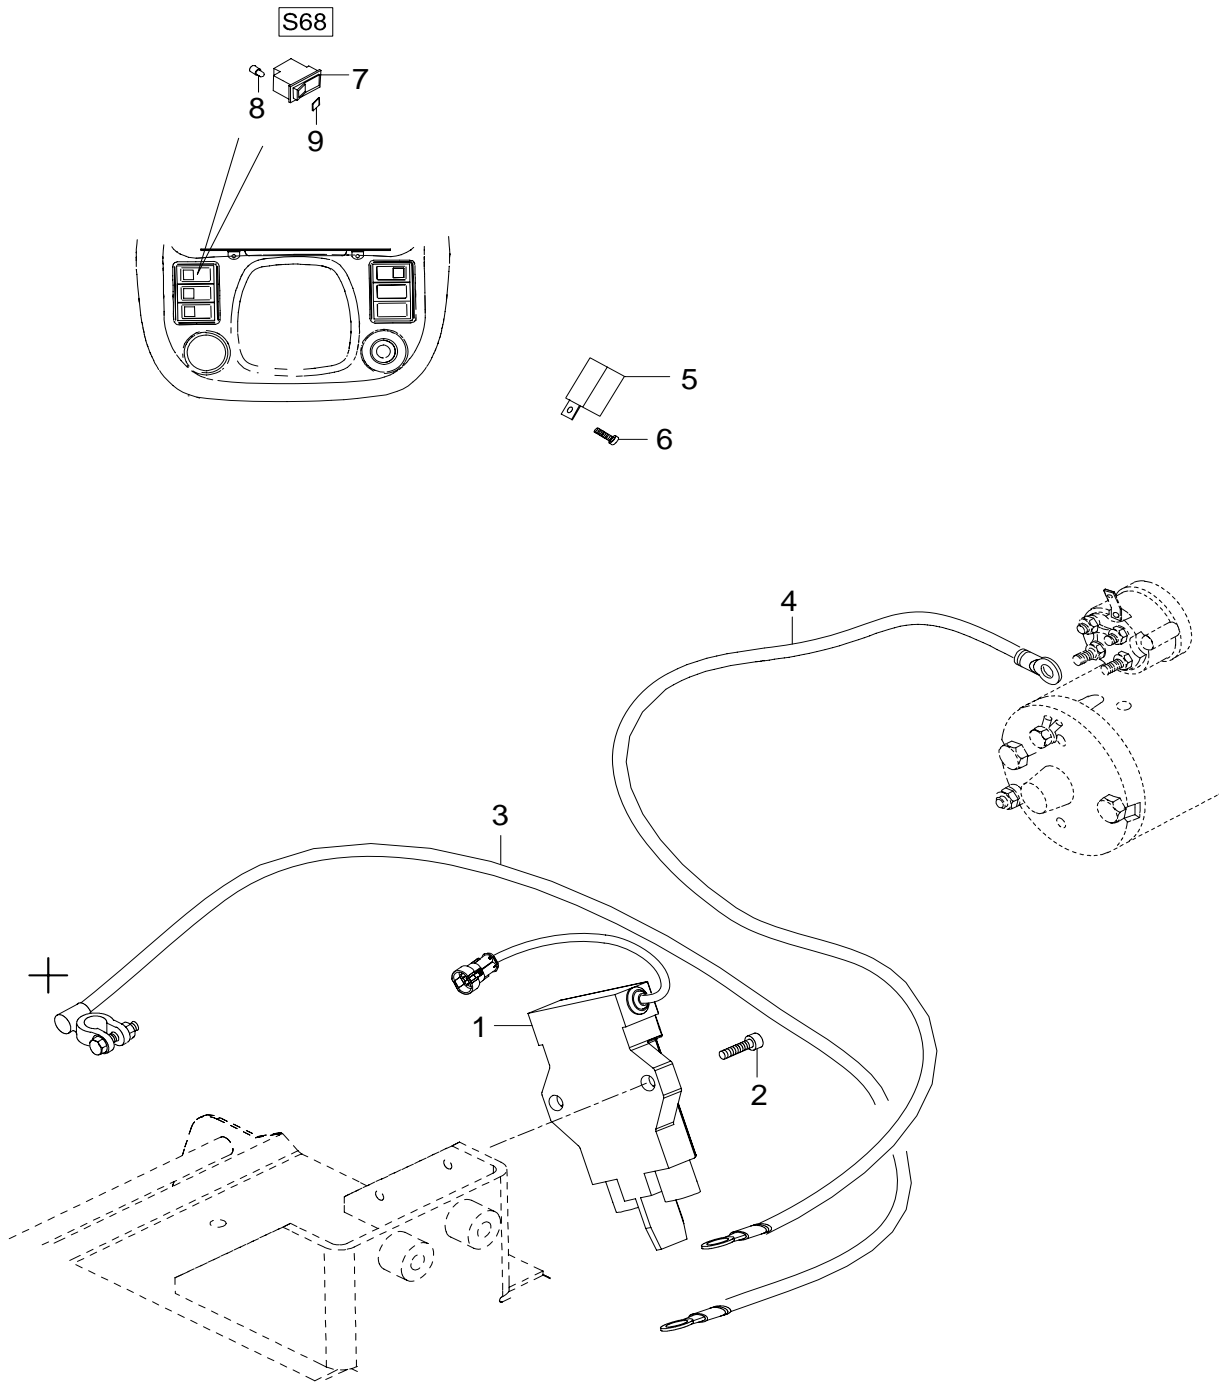

PÄÄVIRTAKYTKIN,
SÄHKÖOHJATTU
(LISÄVARUSTE)

HUVUD STRÖMBRYTARE,
ELEKTRISK (EXTRA
UTRUSTNING)

MAIN SWITCH, ELECTRIC
(OPTIONAL EQUIPMENT)

HAUPTSTROMSCHALTER,
ELEKTRISCH
(EXTRAZUBEHÖR)

INTERRUPTEUR
PRINCIPAL, ÉLECTRIQUE
(EQUIPEMENT
OPTIONNEL)

89-27

14.3.2008
N82h, N92h