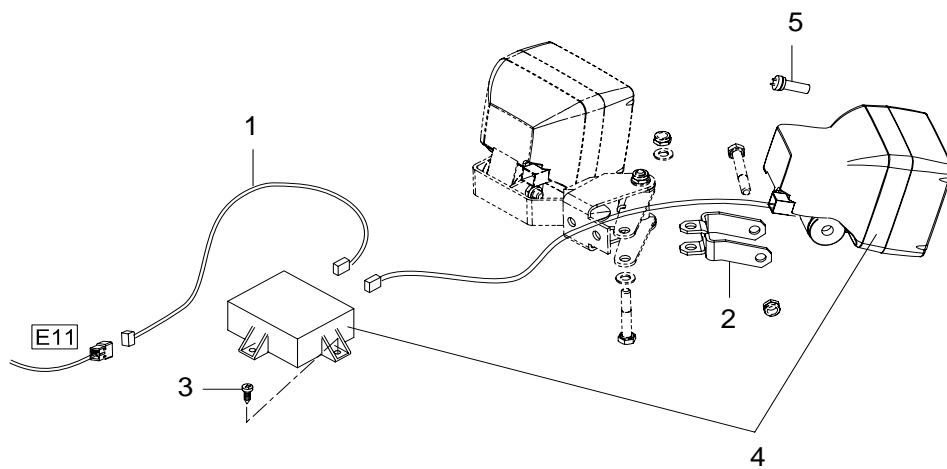

VALVONTA
PYSÄYTYSLAITE
(LISÄVARUSTE)

KONTROLLSTOPP (EXTRA
UTRUSTNING)
CONTROL STOP
(OPTIONAL EQUIPMENT)

KONTROLLESTOP
(EXTRAZUBEHÖR)

ARRET ELECTRIQUE
(EQUIPEMENT
OPTIONNEL)

89-41

14.3.2008
N82h, N92h

1

TUNNUSKILVEN VALO (LISÄVARUSTE)	NUMMERBELYSNING (EXTRA UTRUSTNING)	LIGHT, NUMBER PLATE (OPTIONAL EQUIPMENT)	LICHT, NUMMERSCHILD (EXTRAZUBEHÖR)	FEU, PLAQUE D'IMMATICULATION (EQUIPEMENT OPTIONNEL)	89-47 14.3.2008 N82h, N92h
------------------------------------	---------------------------------------	---	---------------------------------------	--	--------------------------------------