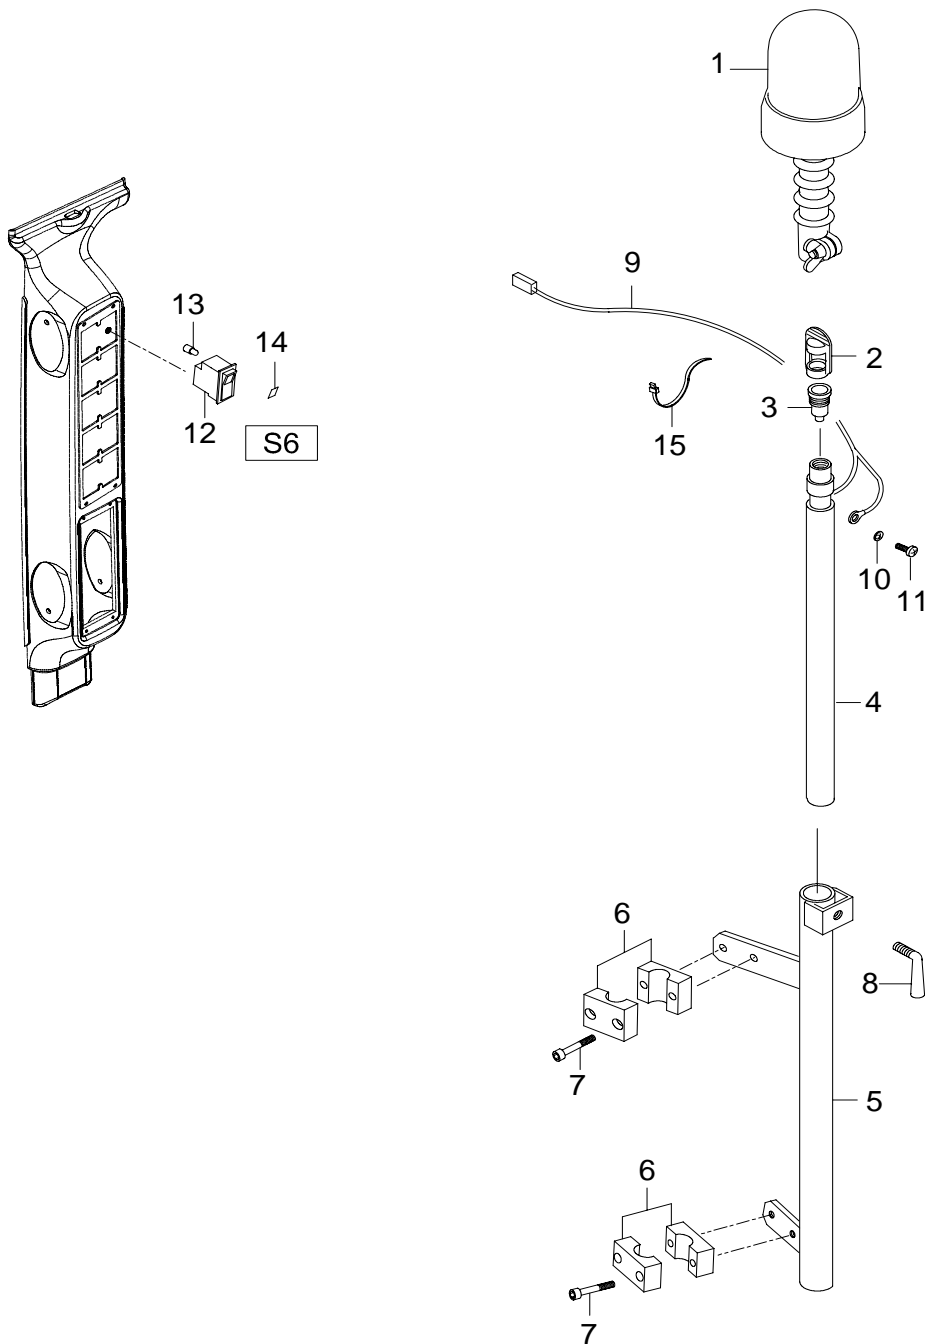

HAUPTSTROMSCHALTER,
ELEKTRISCH
(EXTRAZUBEHÖR)

INTERRUPTEUR
PRINCIPAL, ÉLECTRIQUE
(EQUIPEMENT
OPTIONNEL)

89-27

14.3.2008
N82h, N92h

YLÄÄJOVALOT
(LISÄVARUSTE)

ÖVER FÄRDLJUS (EXTRA
UTRUSTNING)

UPPER HEADLIGHTS
(OPTIONAL EQUIPMENT)