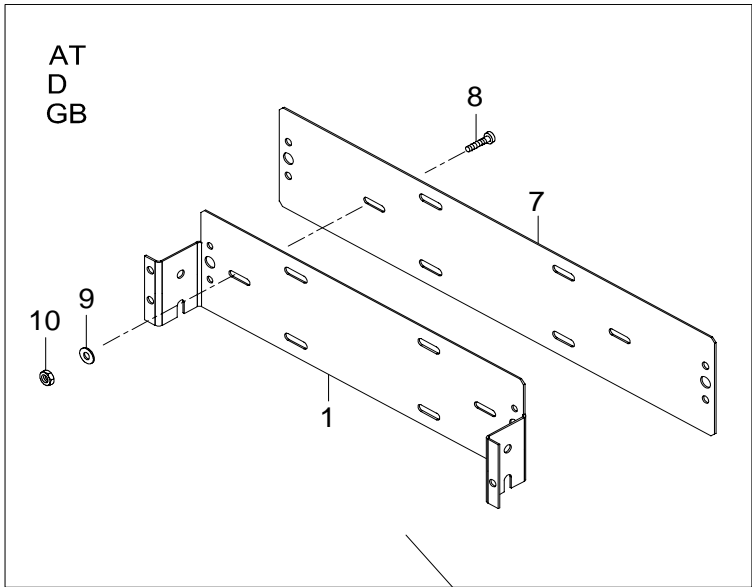

VALVONTA
PYSÄYTYSLAITE
(LISÄVARUSTE)

KONTROLLSTOPP (EXTRA
UTRUSTNING)
CONTROL STOP
(OPTIONAL EQUIPMENT)

KONTROLLESTOP
(EXTRAZUBEHÖR)

ARRET ELECTRIQUE
(EQUIPEMENT
OPTIONNEL)

89-41

14.3.2008
N82h, N92h

1

TUNNUSKILVEN VALO (LISÄVARUSTE)	NUMMERBELYSNING (EXTRA UTRUSTNING)	LIGHT, NUMBER PLATE (OPTIONAL EQUIPMENT)	LICHT, NUMMERSCHILD (EXTRAZUBEHÖR)	FEU, PLAQUE D'IMMATICULATION (EQUIPEMENT OPTIONNEL)	89-47 14.3.2008 N82h, N92h
------------------------------------	---------------------------------------	---	---------------------------------------	--	--------------------------------------