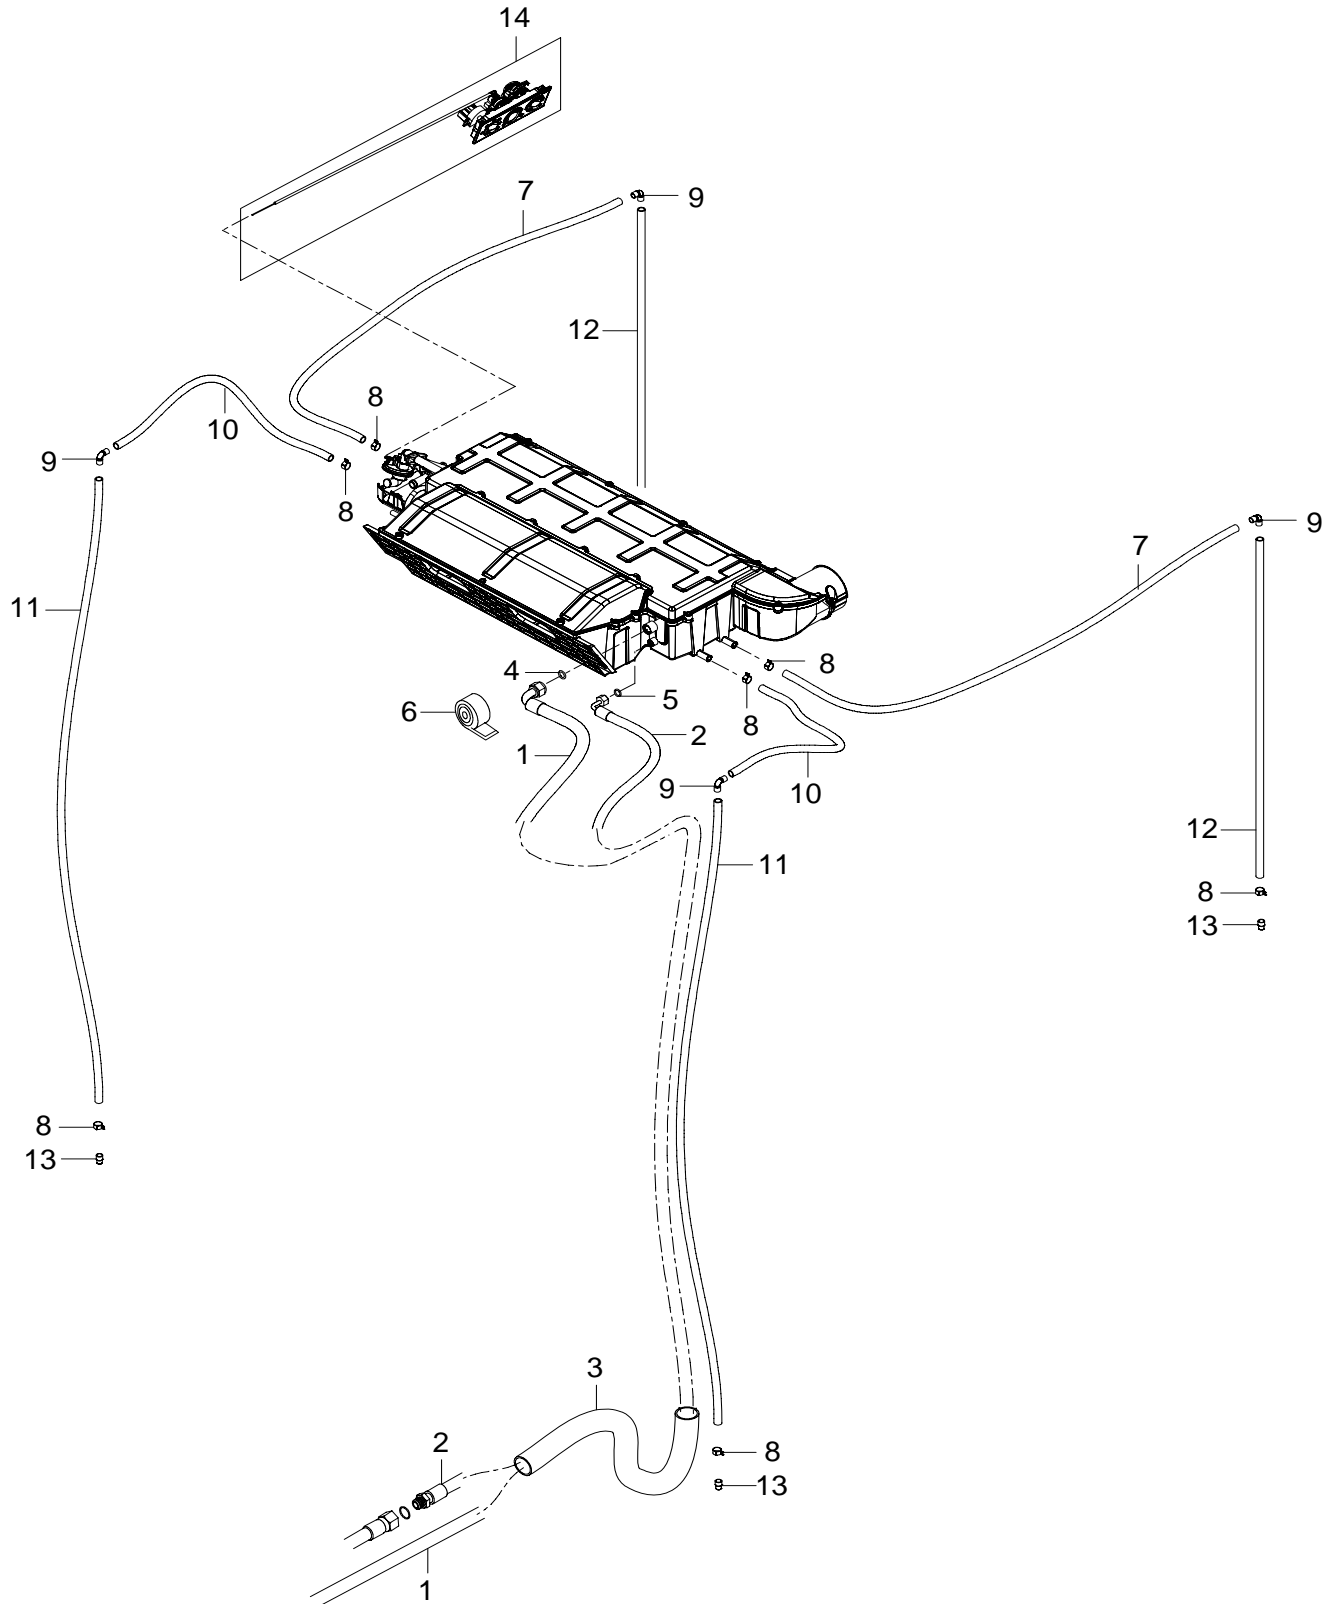

89-01

14.3.2008
N82h, N92h

JOUSTOLAITE (LISÄVARUSTE)	DÄMPELEMENT (EXTRA UTRUSTNING)	FLEXIBLE MOUNT (OPTIONAL EQUIPMENT)	FEDERANLAGE (EXTRAZUBEHÖR)	MONTAGE FLEXIBLE (EQUIPEMENT OPTIONNEL)	89-03 14.3.2008 N82h, N92h
------------------------------	-----------------------------------	--	-------------------------------	---	--------------------------------------