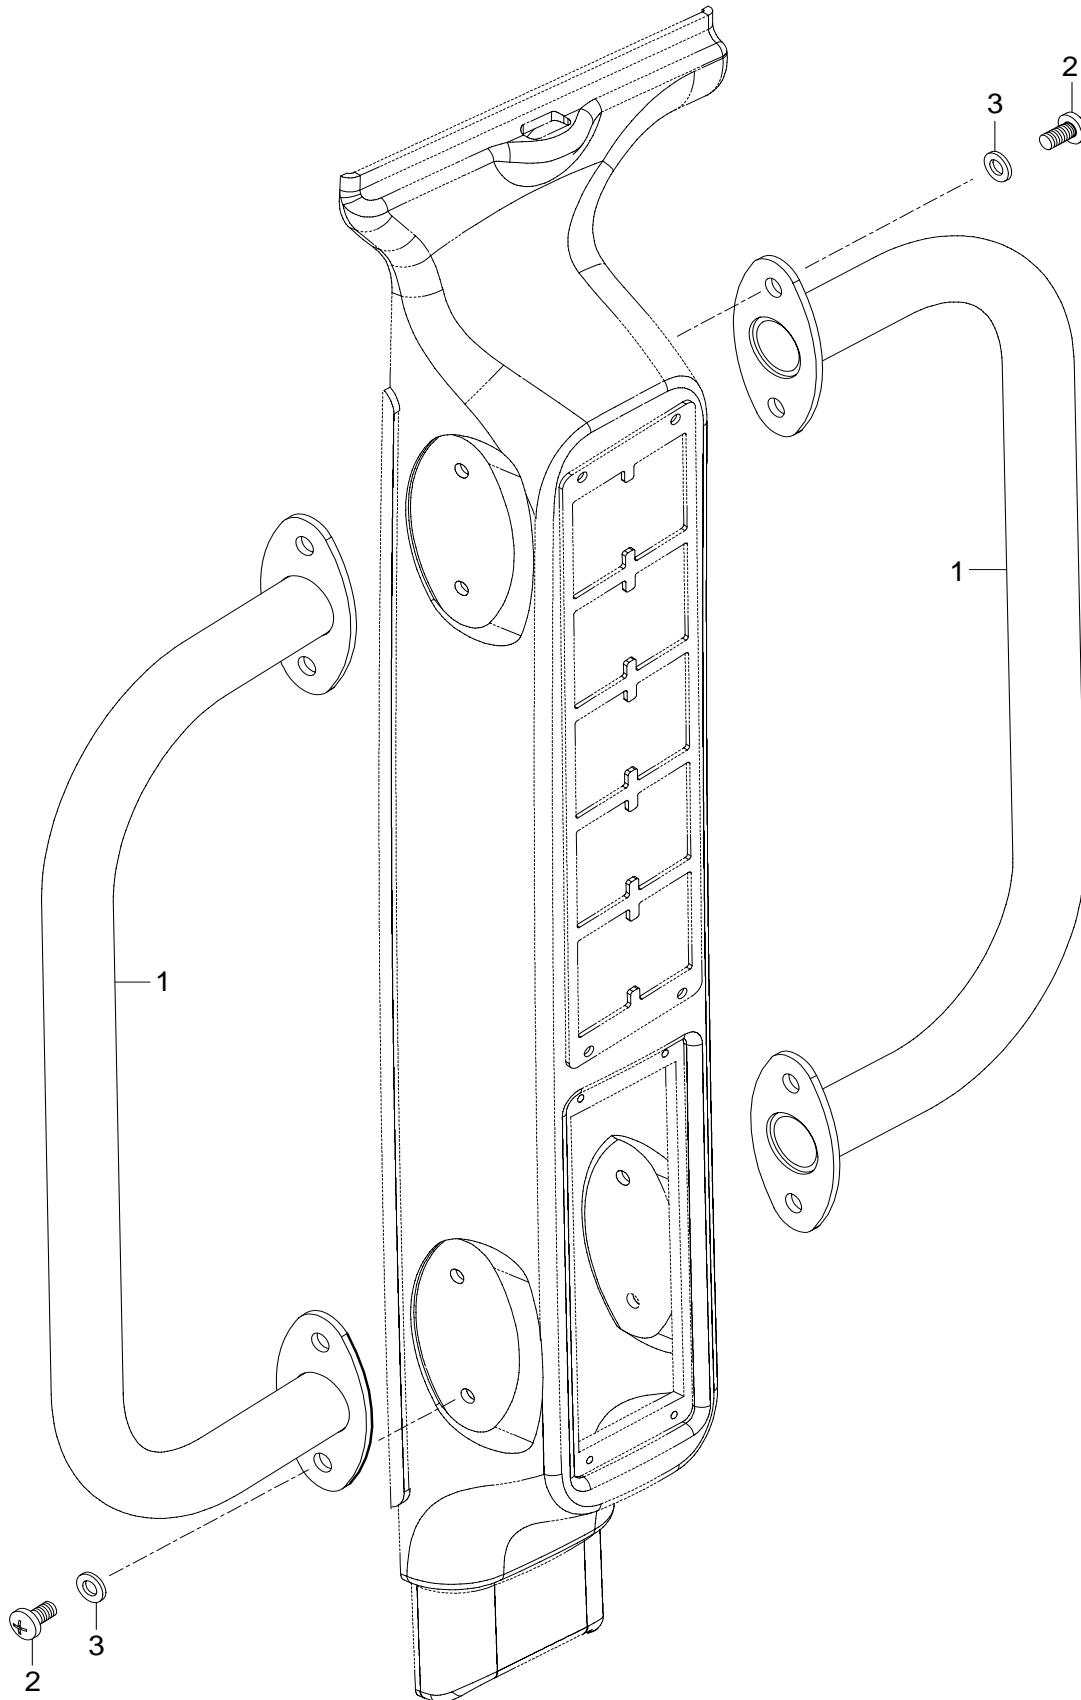

TELINE, NÄYTTÖLAITE
(LISÄVARUSTE)

KONSOL,
TECKENFÖNSTER (EXTRA
UTRUSTNING)

BRACKET, DISPLAY UNIT
(OPTIONAL EQUIPMENT)

GESTELL, BILDSCHIRM
(EXTRAZUBEHÖR)

SUPPORT, AFFICHAGE
(EQUIPEMENT
OPTIONNEL)

89-63

14.3.2008
N82h, N92h