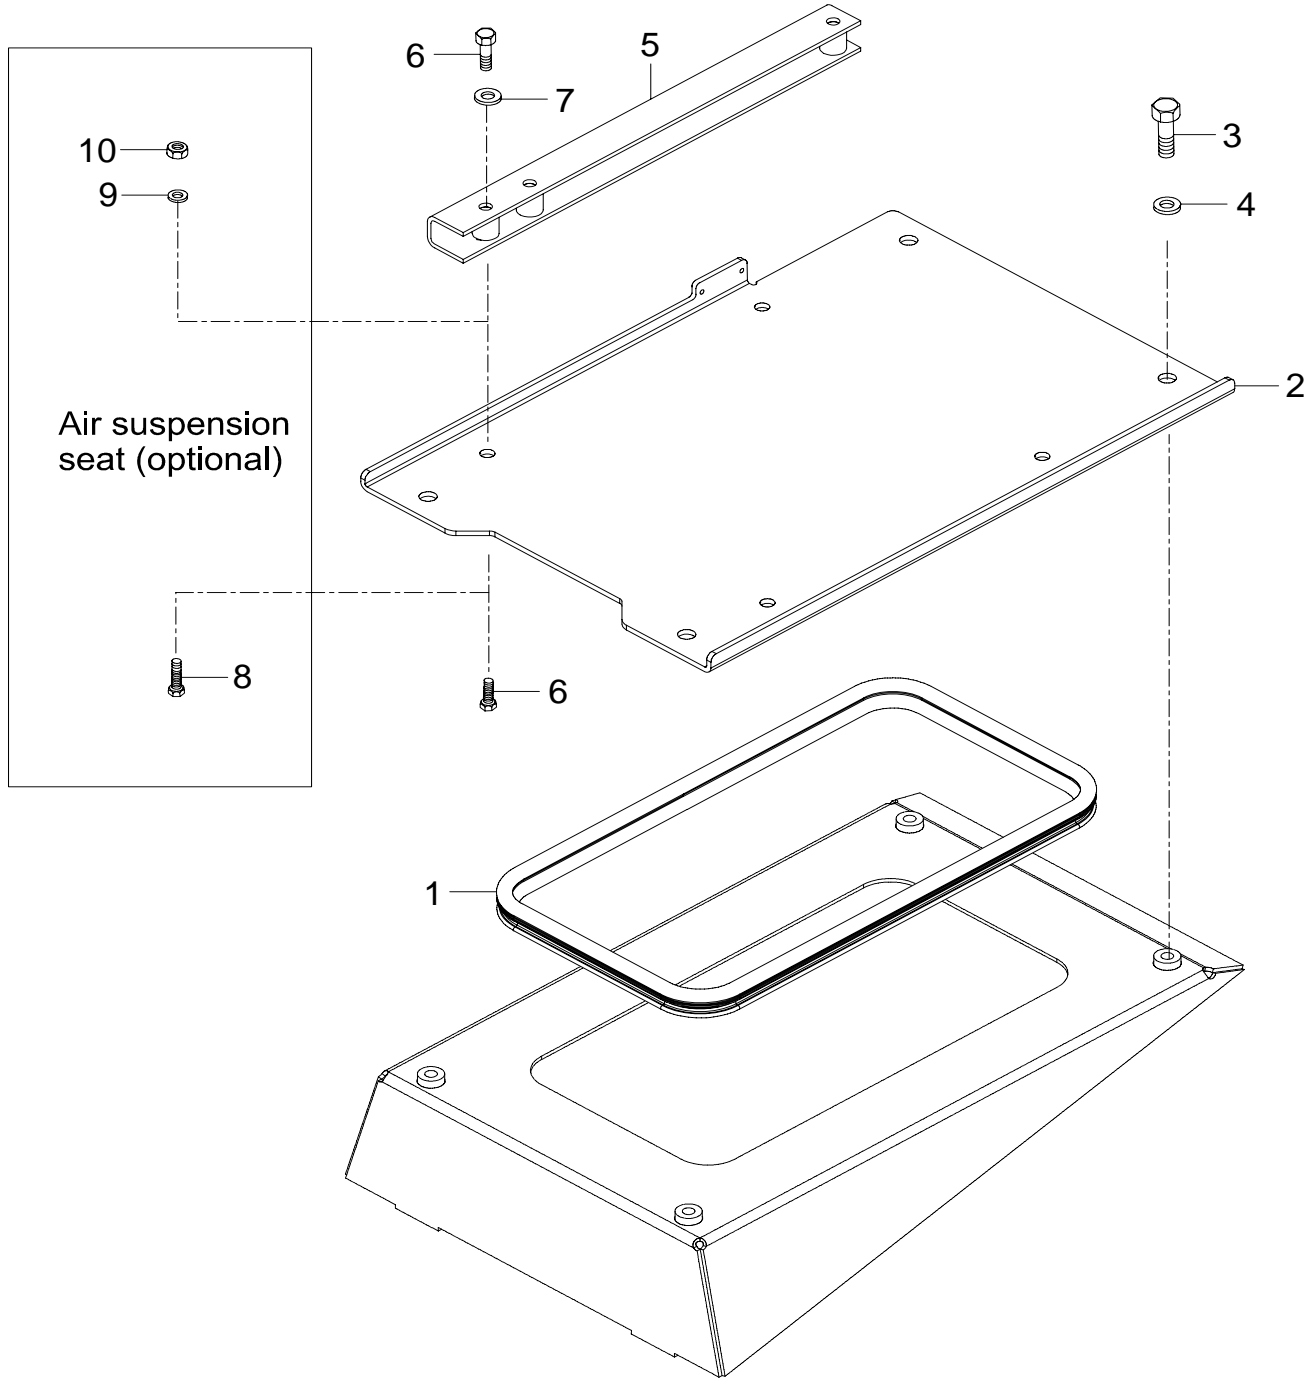

FOREST

ILMAJOUSITETTU ISTUIN
(LISÄVARUSTE)

SITS MED LUFTFJÄDER
(EXTRA UTRUSTNING)

AIR-SUSPEND. DRIVERS
SEAT (OPTIONAL
EQUIPMENT)

FAHRERSITZ MIT
LUFTFEDERUNG
(EXTRAZUBEHÖR)

SIÈGE A SUSPENSION AIR
(EQUIPEMENT
OPTIONNEL)