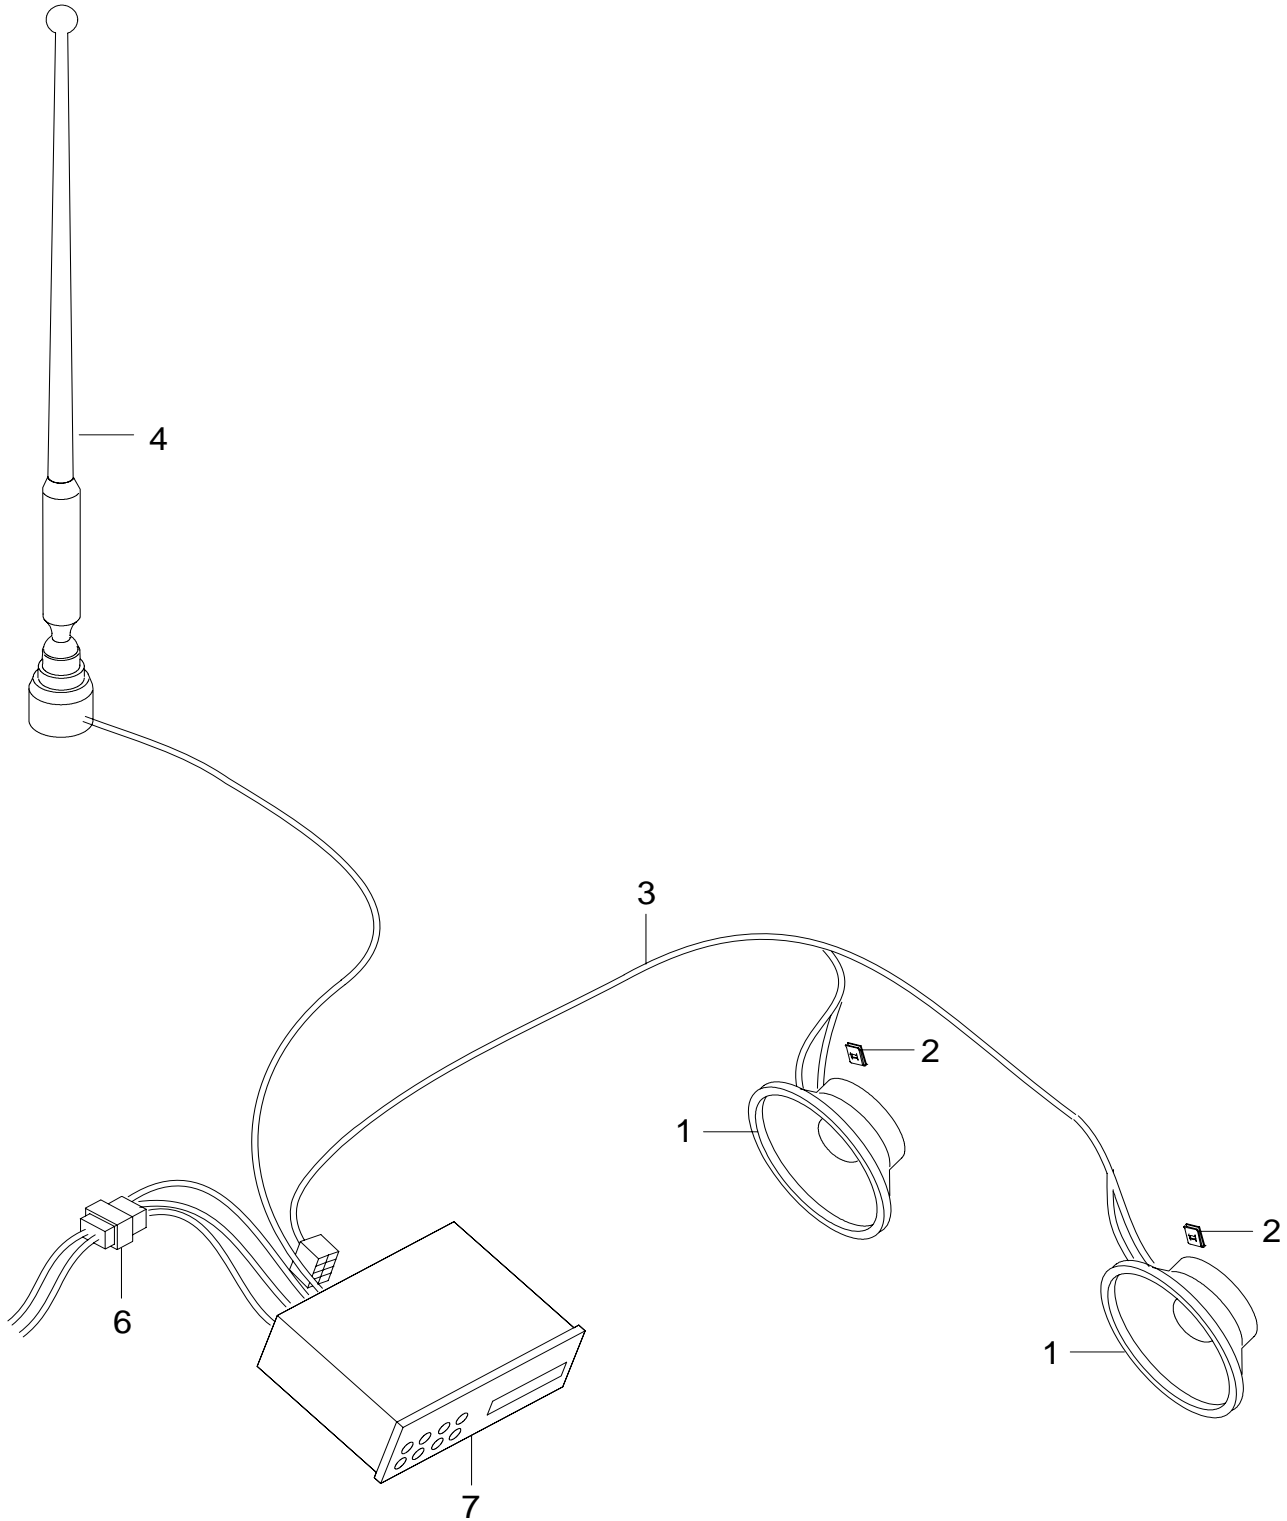

TAKALASINPYYHIN
(LISÄVARUSTE)

BAKRUTETORKARE
(EXTRA UTRUSTNING)

REAR WINDOW WIPER
(OPTIONAL EQUIPMENT)

HECKSCHEIBENWISCHER
(EXTRAZUBEHÖR)

ESSUIE-GLACE ARRIERE
(EQUIPEMENT
OPTIONNEL)

89-21

14.3.2008
N82h, N92h