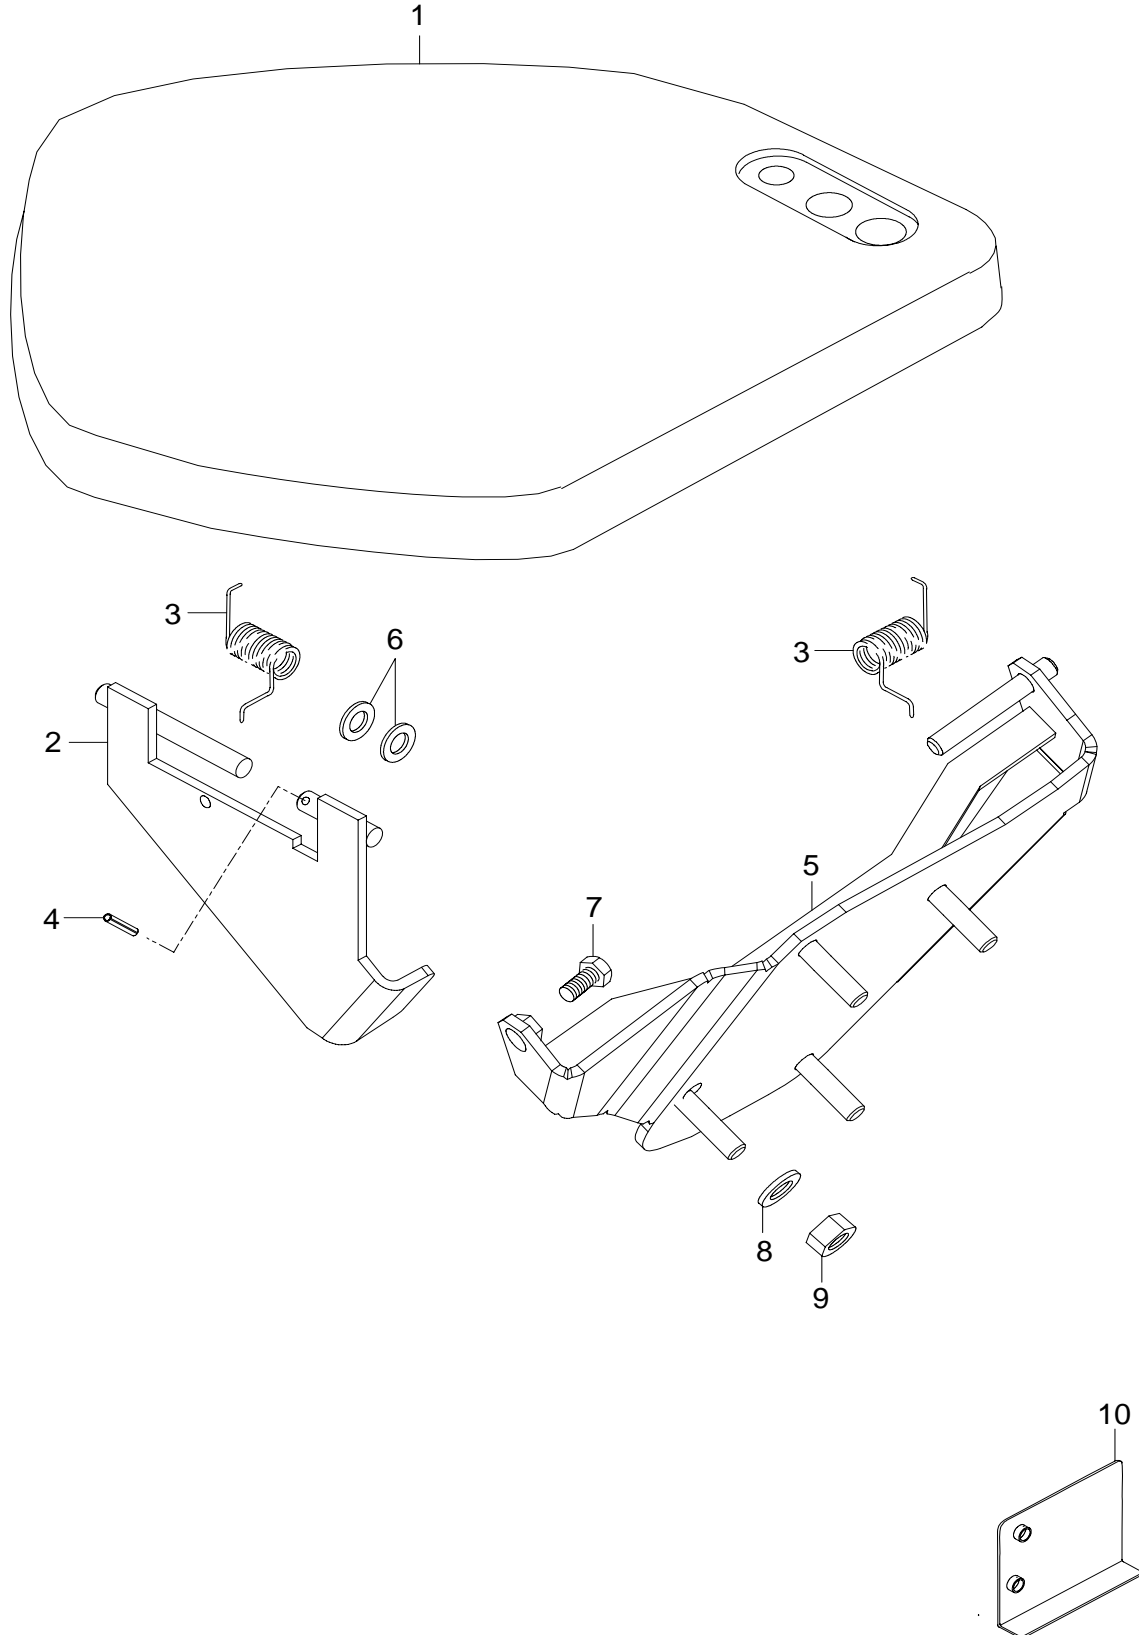

89-01

14.3.2008
N82h, N92h

JOUSTOLAITE (LISÄVARUSTE)	DÄMPELEMENT (EXTRA UTRUSTNING)	FLEXIBLE MOUNT (OPTIONAL EQUIPMENT)	FEDERANLAGE (EXTRAZUBEHÖR)	MONTAGE FLEXIBLE (EQUIPEMENT OPTIONNEL)	89-03 14.3.2008 N82h, N92h
------------------------------	-----------------------------------	--	-------------------------------	---	--------------------------------------