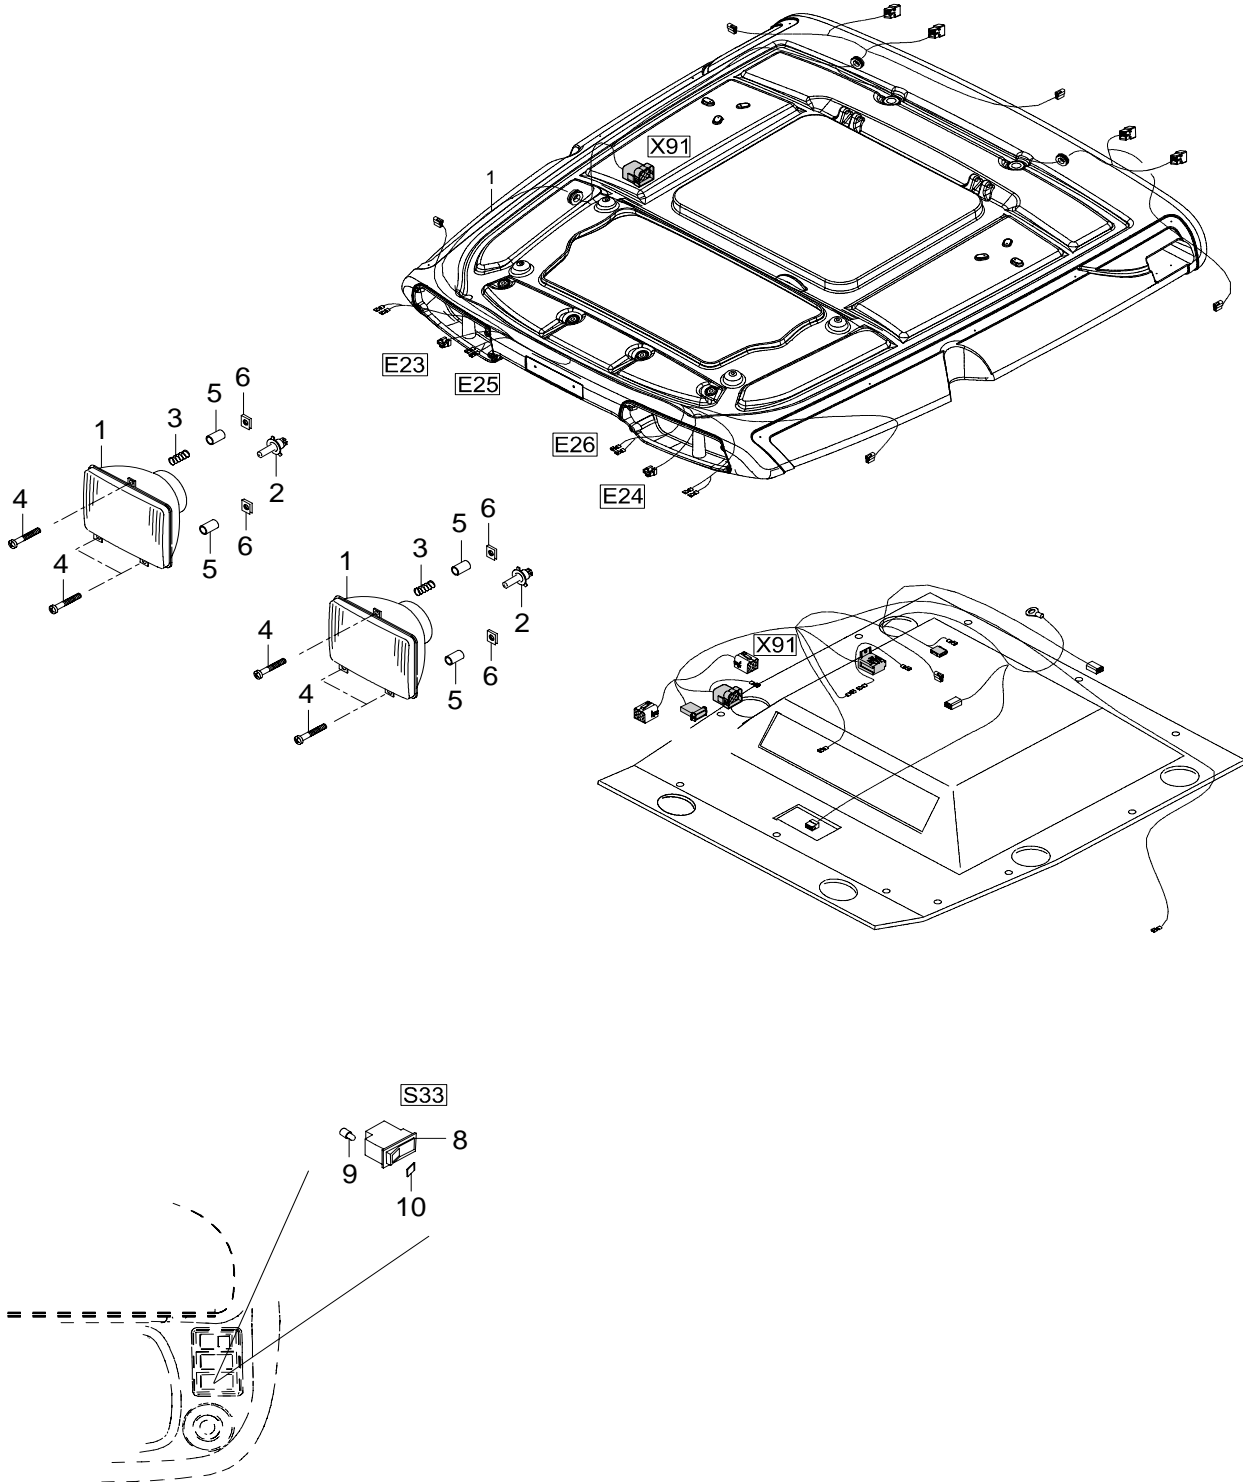

YLÄÄJOVALOT
(LISÄVARUSTE)

ÖVER FÄRDLJUS (EXTRA
UTRUSTNING)

UPPER HEADLIGHTS
(OPTIONAL EQUIPMENT)

OBERE SCHEINWERFER
(EXTRAZUBEHÖR)

PHARES SUPERIEURS
(EQUIPEMENT
OPTIONNEL)

89-37

14.3.2008
N82h, N92h