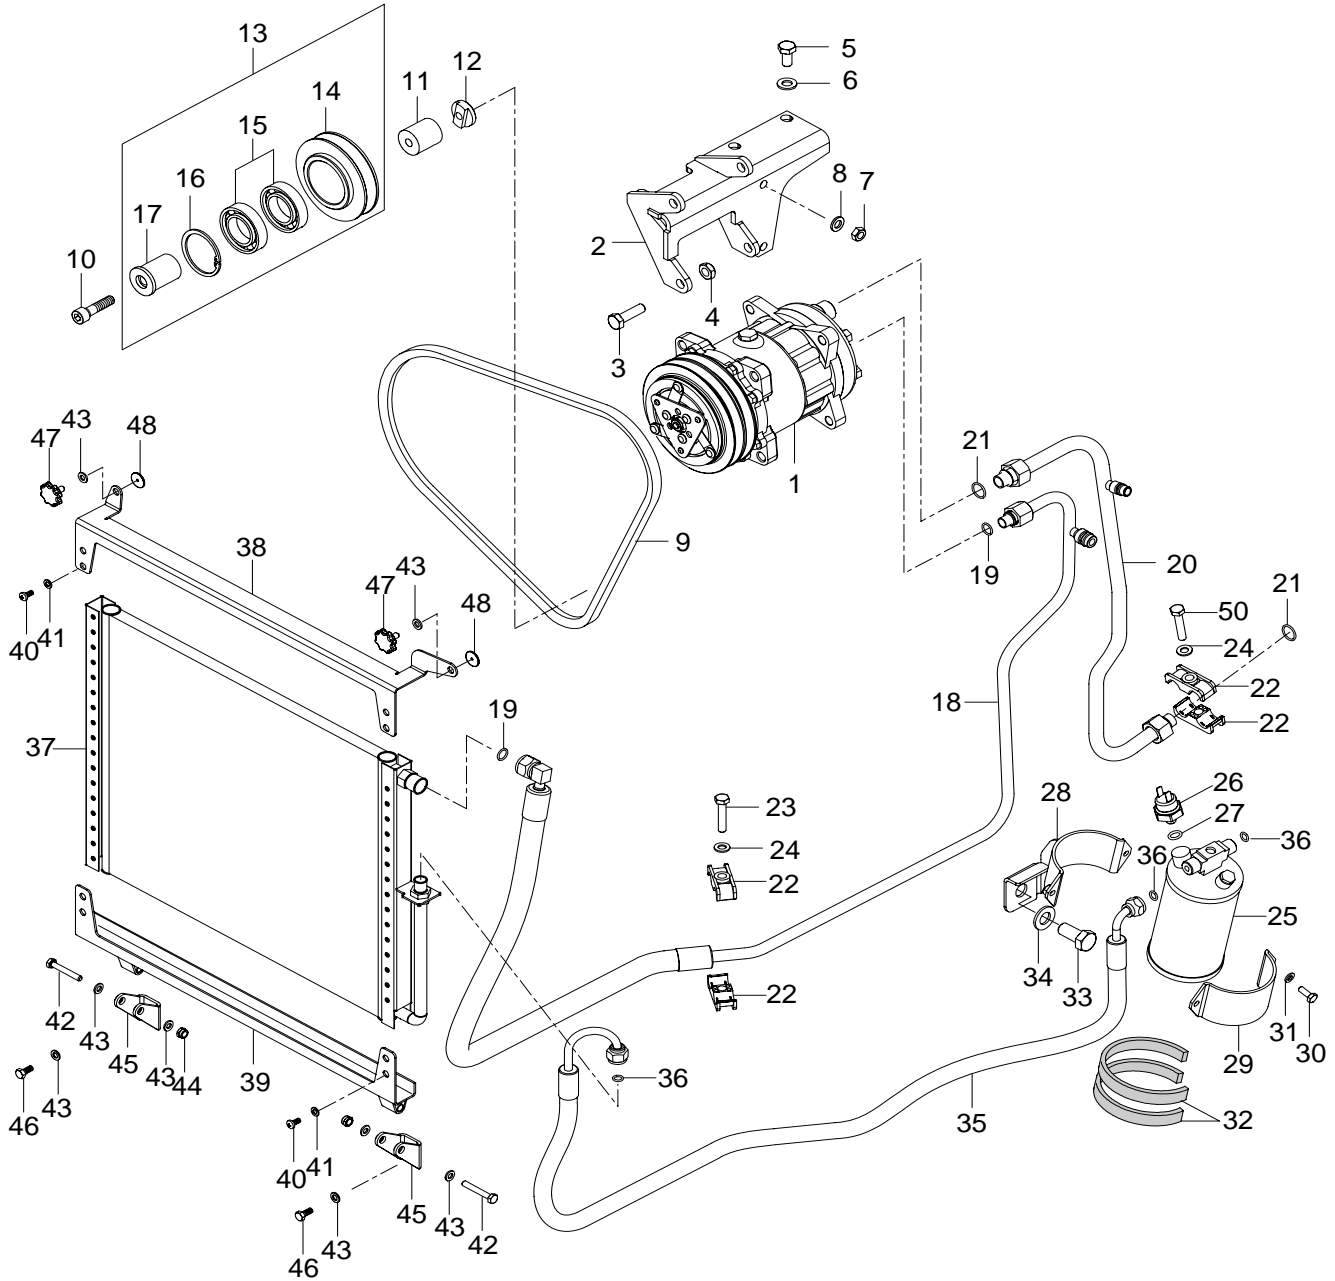

89-01

14.3.2008
N82h, N92h

JOUSTOLAITE (LISÄVARUSTE)	DÄMPELEMENT (EXTRA UTRUSTNING)	FLEXIBLE MOUNT (OPTIONAL EQUIPMENT)	FEDERANLAGE (EXTRAZUBEHÖR)	MONTAGE FLEXIBLE (EQUIPEMENT OPTIONNEL)	89-03 14.3.2008 N82h, N92h
------------------------------	-----------------------------------	--	-------------------------------	---	--------------------------------------