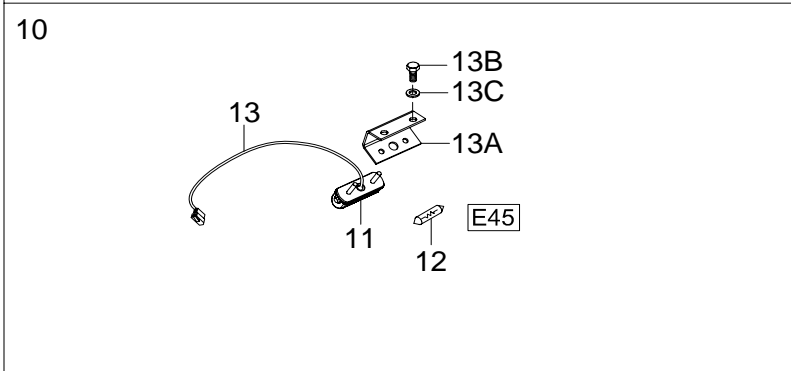

VALVONTA
PYSÄYTYSLAITE
(LISÄVARUSTE)

KONTROLLSTOPP (EXTRA
UTRUSTNING)
CONTROL STOP
(OPTIONAL EQUIPMENT)

KONTROLLESTOP
(EXTRAZUBEHÖR)

ARRET ELECTRIQUE
(EQUIPEMENT
OPTIONNEL)

89-41

14.3.2008
N82h, N92h

1

TUNNUSKILVEN VALO (LISÄVARUSTE)	NUMMERBELYSNING (EXTRA UTRUSTNING)	LIGHT, NUMBER PLATE (OPTIONAL EQUIPMENT)	LICHT, NUMMERSCHILD (EXTRAZUBEHÖR)	FEU, PLAQUE D'IMMATICULATION (EQUIPEMENT OPTIONNEL)	89-47 14.3.2008 N82h, N92h
------------------------------------	---------------------------------------	---	---------------------------------------	--	--------------------------------------