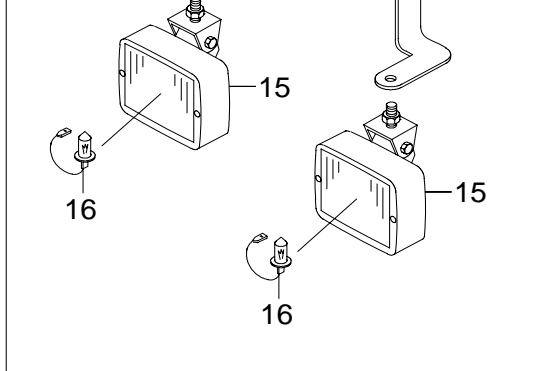

VALVONTA
PYSÄYTYSLAITE
(LISÄVARUSTE)

KONTROLLSTOPP (EXTRA
UTRUSTNING)
CONTROL STOP
(OPTIONAL EQUIPMENT)

KONTROLLESTOP
(EXTRAZUBEHÖR)

ARRET ELECTRIQUE
(EQUIPEMENT
OPTIONNEL)

89-41

14.3.2008
N82h, N92h

1

TUNNUSKILVEN VALO (LISÄVARUSTE)	NUMMERBELYSNING (EXTRA UTRUSTNING)	LIGHT, NUMBER PLATE (OPTIONAL EQUIPMENT)	LICHT, NUMMERSCHILD (EXTRAZUBEHÖR)	FEU, PLAQUE D'IMMATICULATION (EQUIPEMENT OPTIONNEL)	89-47 14.3.2008 N82h, N92h
------------------------------------	---------------------------------------	---	---------------------------------------	--	--------------------------------------