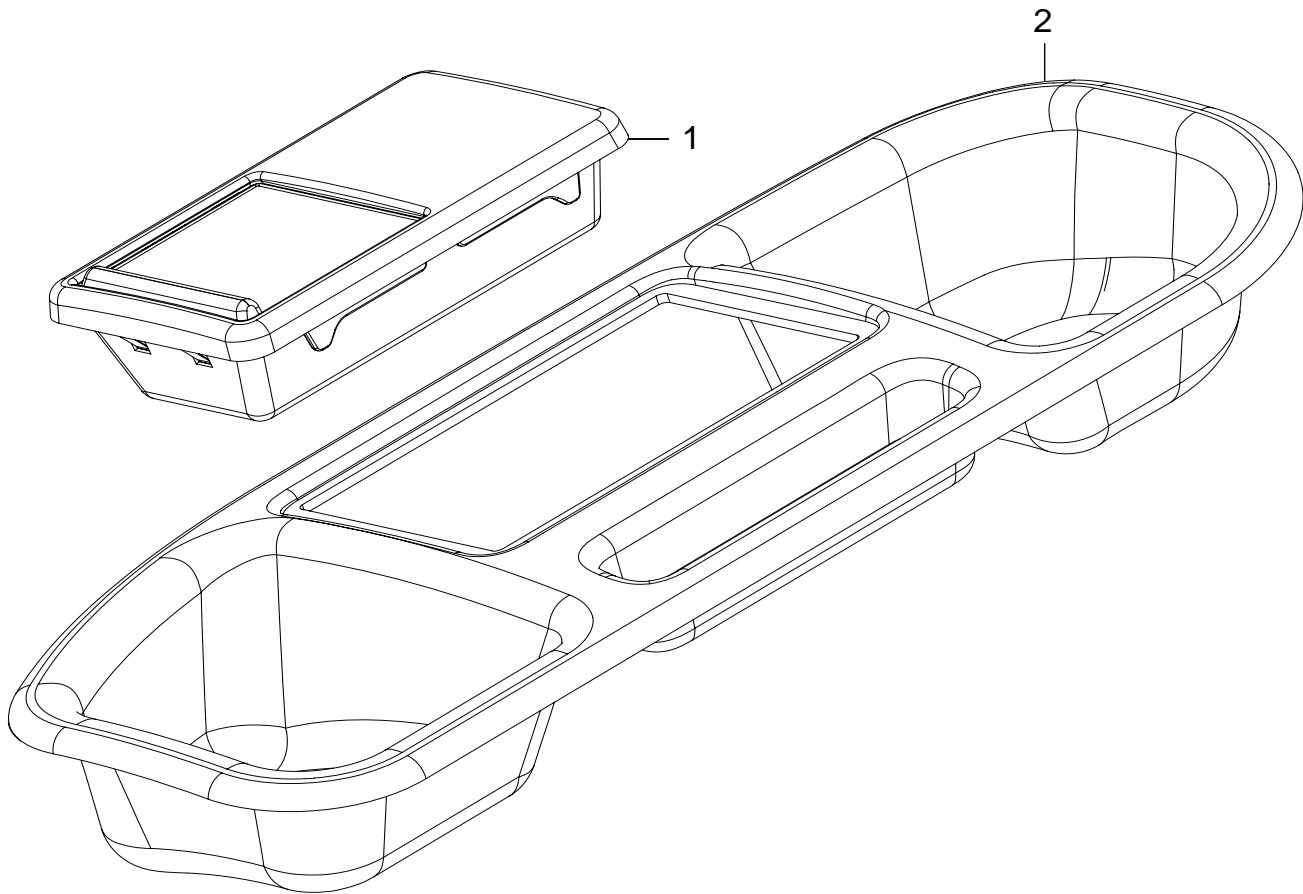

VALTRA

TUHKAKUPPI
(LISÄVARUSTE)

ASKKOPP (EXTRA
UTRUSTNING)

ASHTRAY (OPTIONAL
EQUIPMENT)

ASCHER
(EXTRAZUBEHÖR)

CENDRIER ET ALLUME-
CIGARES (EQUIPEMENT
OPTIONNEL)

89-17

14.3.2008
N82h, N92h